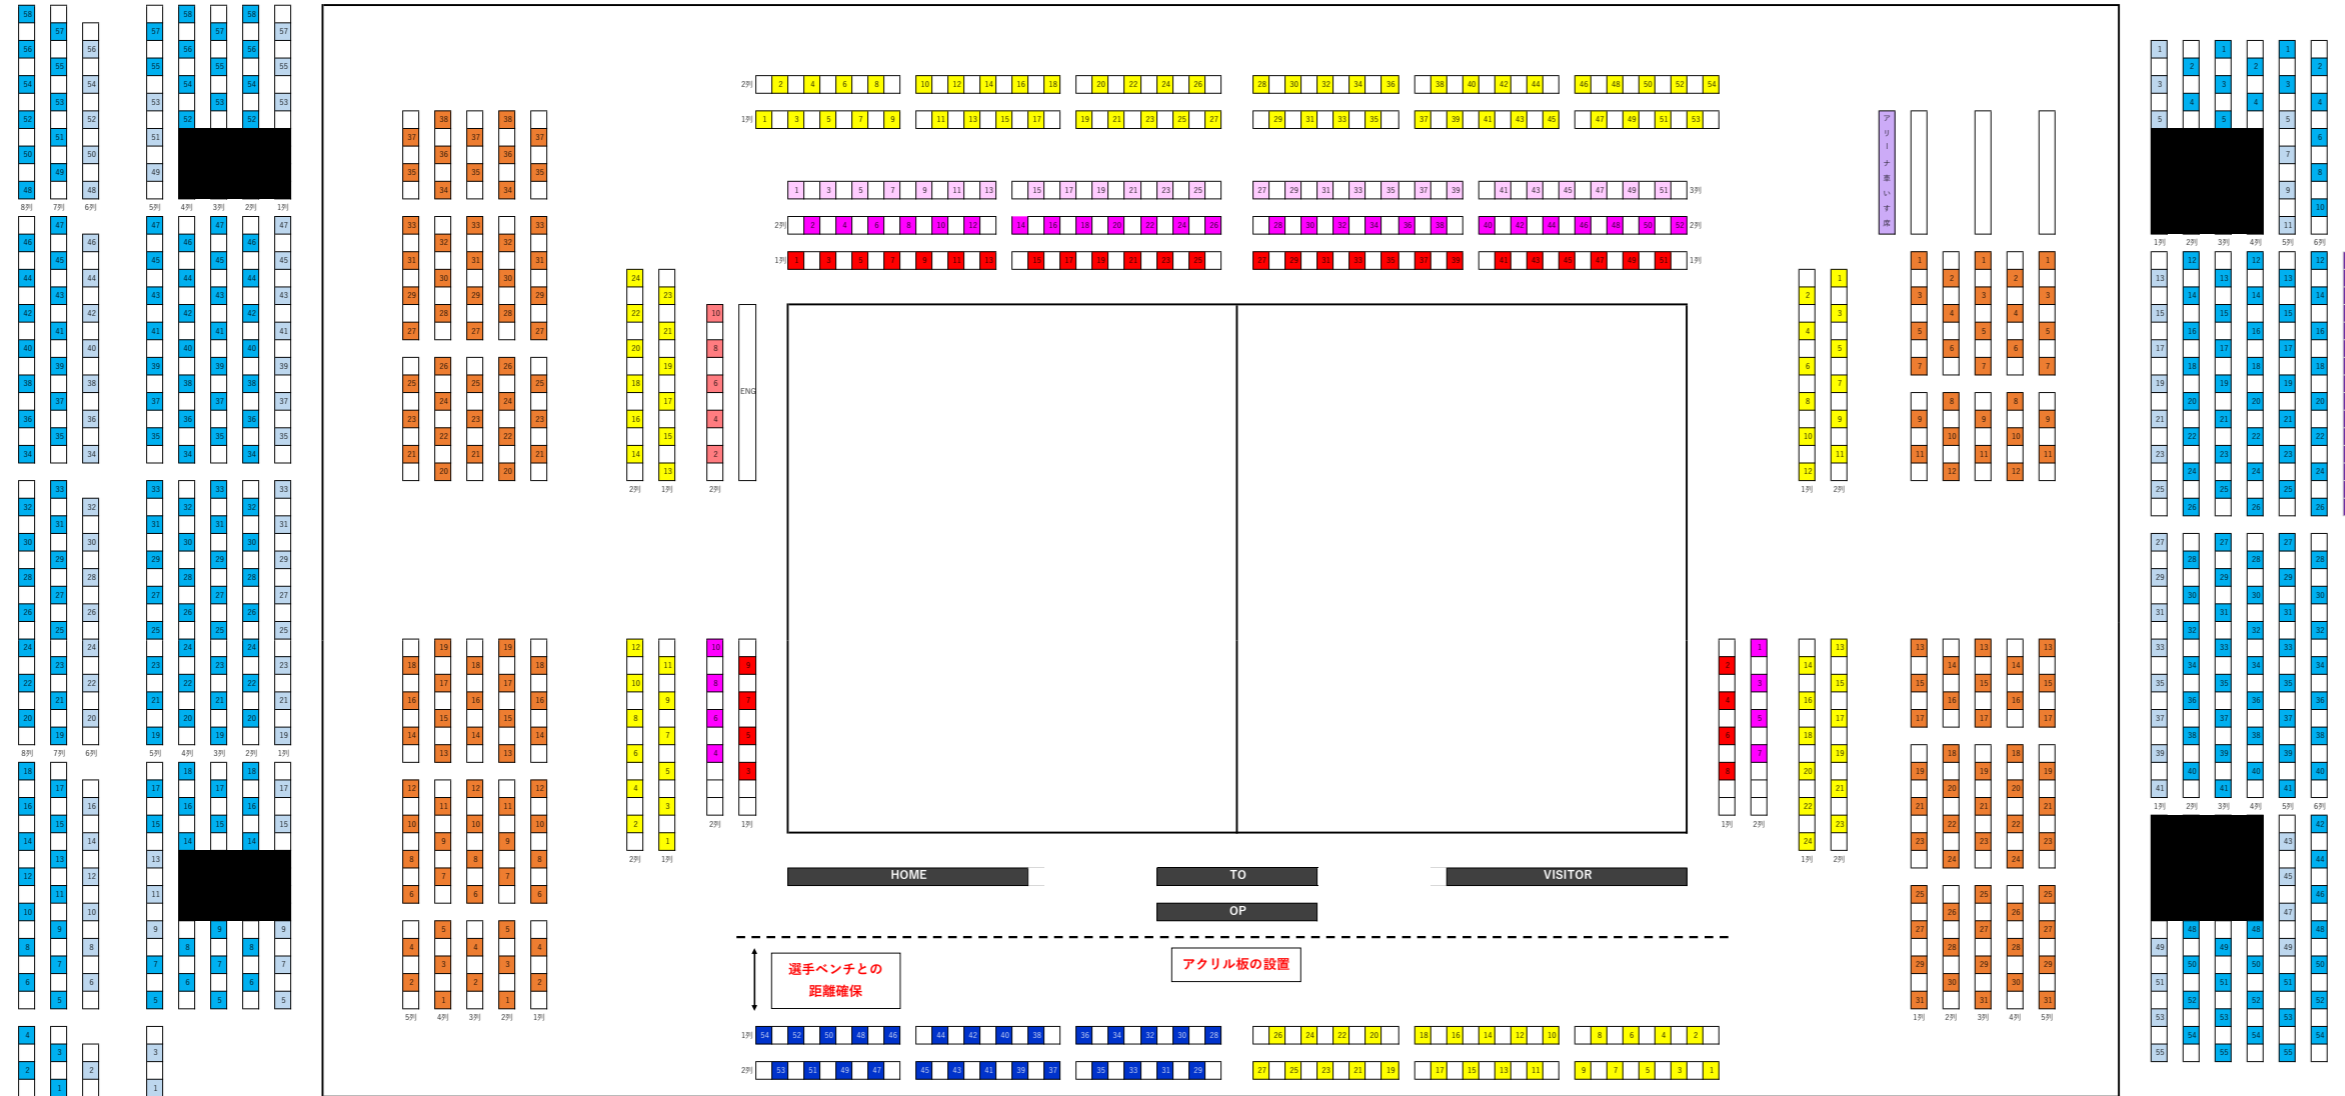

アリーナ立川立飛 席図表

ベンチ反対側 (N)

中継エリア

ベンチ側 (S)