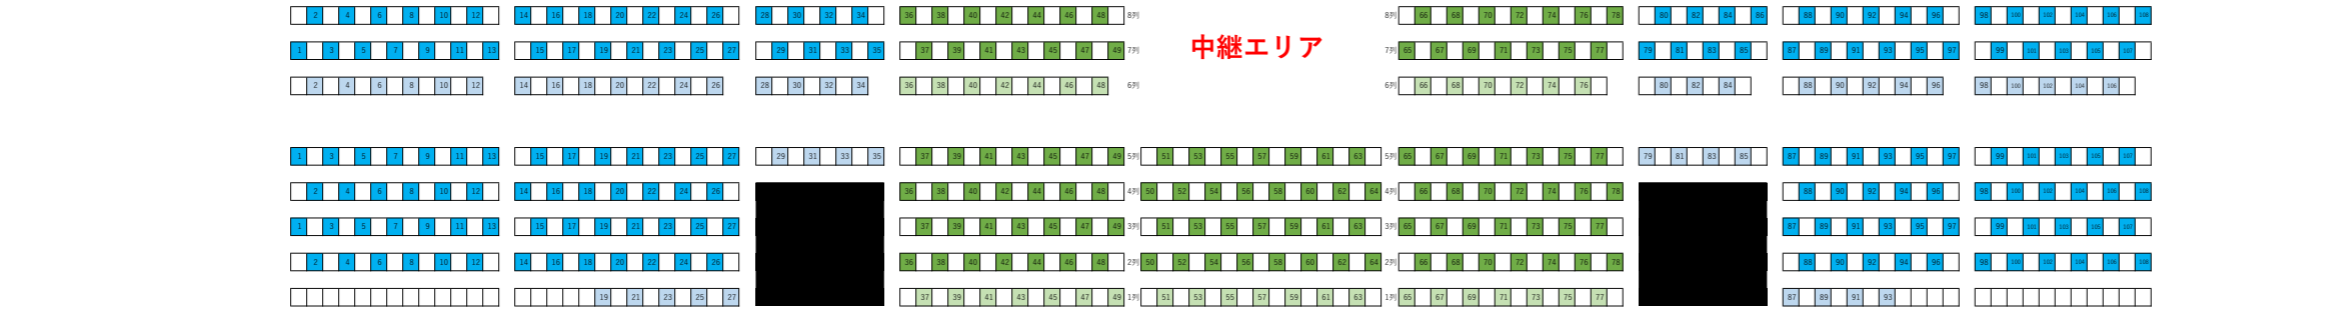

アリーナ立川立飛 席図表

ベンチ反対側 (N)

中継エリア

ベンチ側 (S)