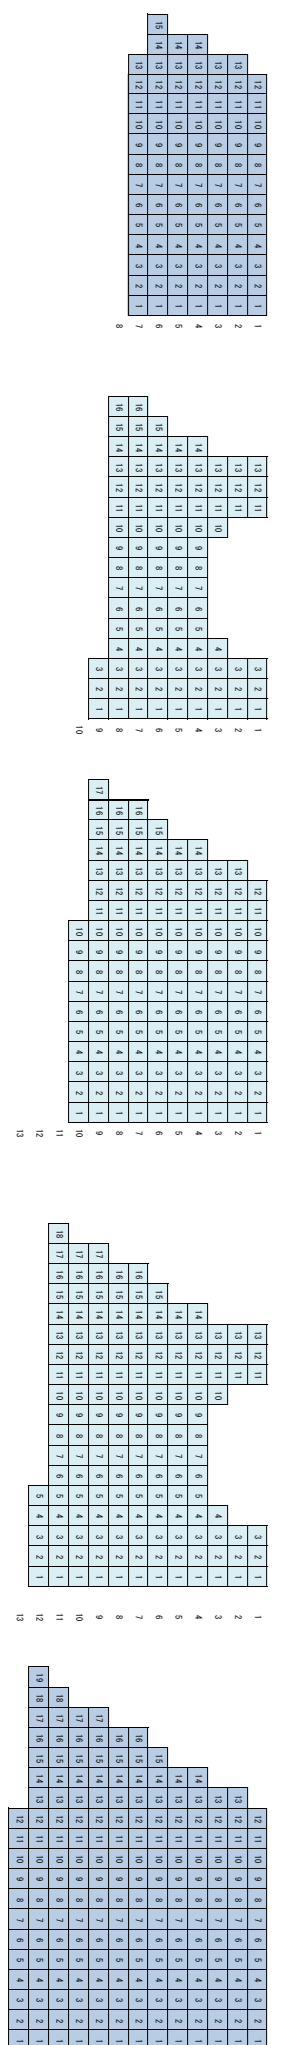

スタンドB

スタンドA

スタンドB

Tブロック

Uブロック

Aブロック

Bブロック

Cブロック

Tブロック

Uブロック

アリーナベンチ側

Aブロック

Bブロック

Cブロック

プレイヤーシートビジター

プレイヤーシートホーム

プレイヤーシートセンター

ベンチ AWAY

TO

ベンチ HOME

ベンチサイドホーム

コートエンド1列
ビジター

コートエンド1列
ホーム

ALVARK
国立代々木競技場第二体育館

Mブロック

Lブロック

Kブロック

Jブロック

スタンドB

スタンドA

スタンドB

Sブロック