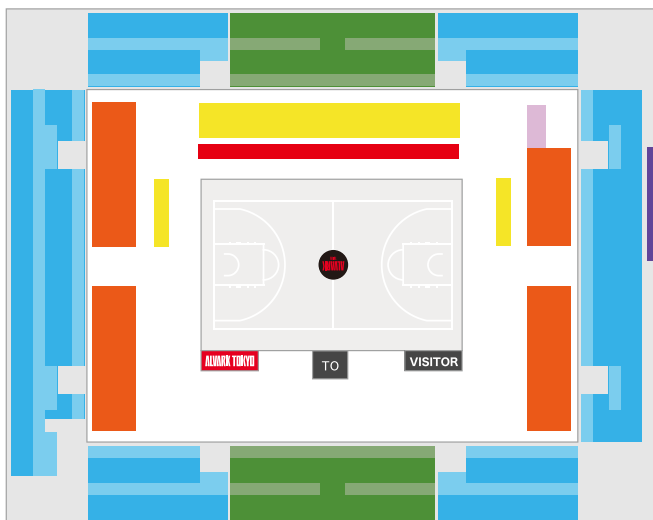

チケット価格

	席種		前売価格	当日価格	
1F	コートサイド1列		¥10,500	¥11,000	カップホルダー付き 昨シーズンよりコートから距離を取って座席を配置しております。
1F	アリーナホーム側 / ビジター側		¥6,000	¥6,500	
1F	アリーナベンチ反対側		¥5,500	¥6,000	
1F	1F エンド側	ホーム / ビジター	¥4,000	¥4,500	ゴール裏のため、角度によってはゴール周辺が見づらい場合がございます。 予めご了承下さい。
2F	2F ベンチ側 / ベンチ反対側センター		¥3,500	¥4,000	
2F	2F ベンチ側 / ベンチ反対側見切れセンター		¥3,000	¥3,500	手すりなどの会場設備上、見えづらいお席となっております。予めご了承下さい。
2F	2F ベンチ側 / ベンチ反対側 / エンド側	ホーム / ビジター	大人 ¥3,000 小中高 ¥2,000	大人 ¥3,500 小中高 ¥2,500	
2F	2F ベンチ側 / ベンチ反対側 / エンド側 見切れ	ホーム / ビジター	大人 ¥2,500 小中高 ¥1,500	大人 ¥3,000 小中高 ¥2,000	手すりなどの会場設備上、見えづらいお席となっております。予めご了承下さい。
1F	アリーナ車いす席		¥4,000	¥4,500	
2F	2F 車いす席		¥2,500	¥3,000	付添1名は無料で同じエリアにてご観戦可能です。付添2名以降はチケットをご購入ください。

※価格は全て税込み価格

席図

チケットのご購入はこちら

アルバルク東京

検索