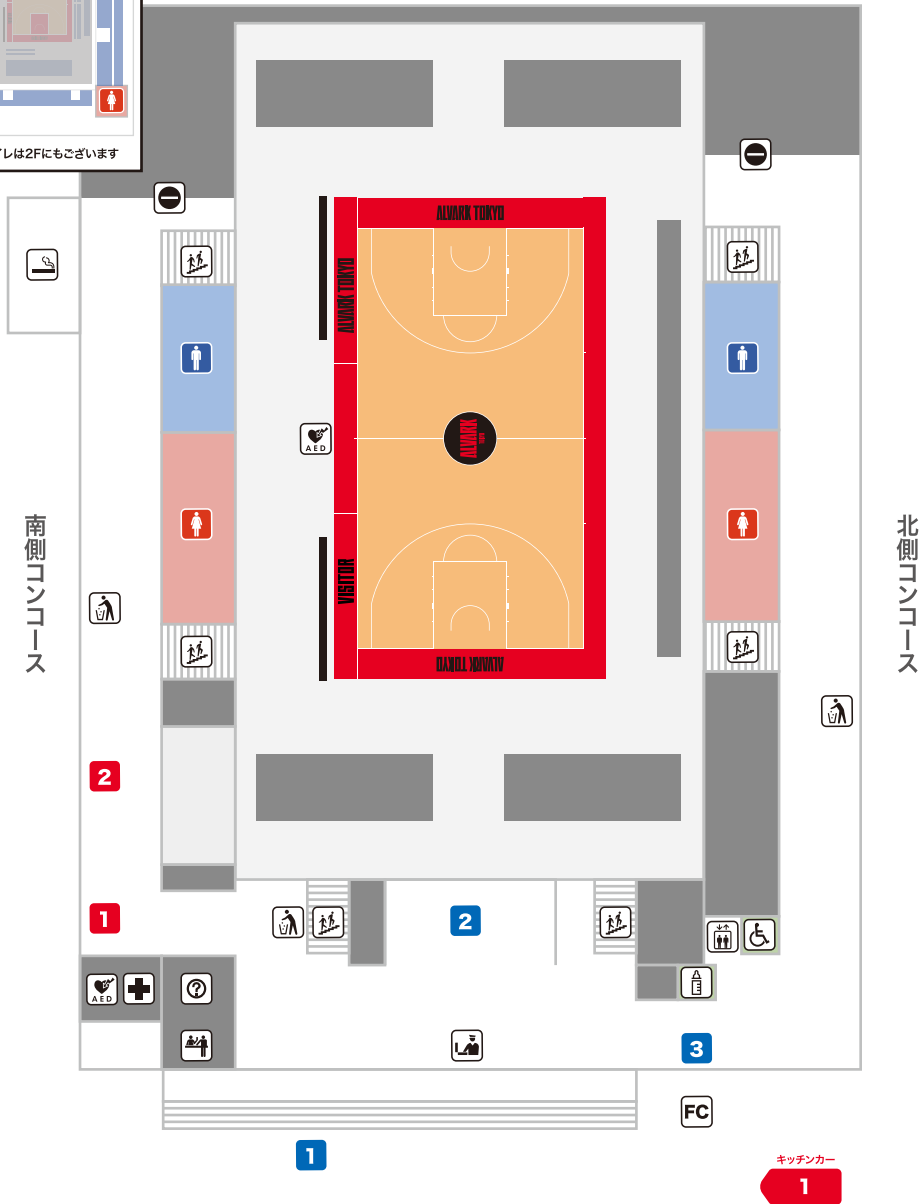

FLOOR GUIDE

- AED設置場所
- 医務室
- インフォボース
- ゴミ箱
- 当日券売り場
- 手荷物検査
- 授乳室
- ファンクラブブース

CONCOURSE

コンコースには様々なブースが！
要チェックです！

1 立川DICE

ソフトドリンクをはじめ、蛸光たご焼き、東京ブランド豚「東京X」を使ったホットドッグ・肉まんを販売しています

2 ミスタードーナツ

定番のレギュラードーナツ他、観戦中에서도食べやすい「ドーナツポップ」も販売中。みんなでシェアして食べられます。