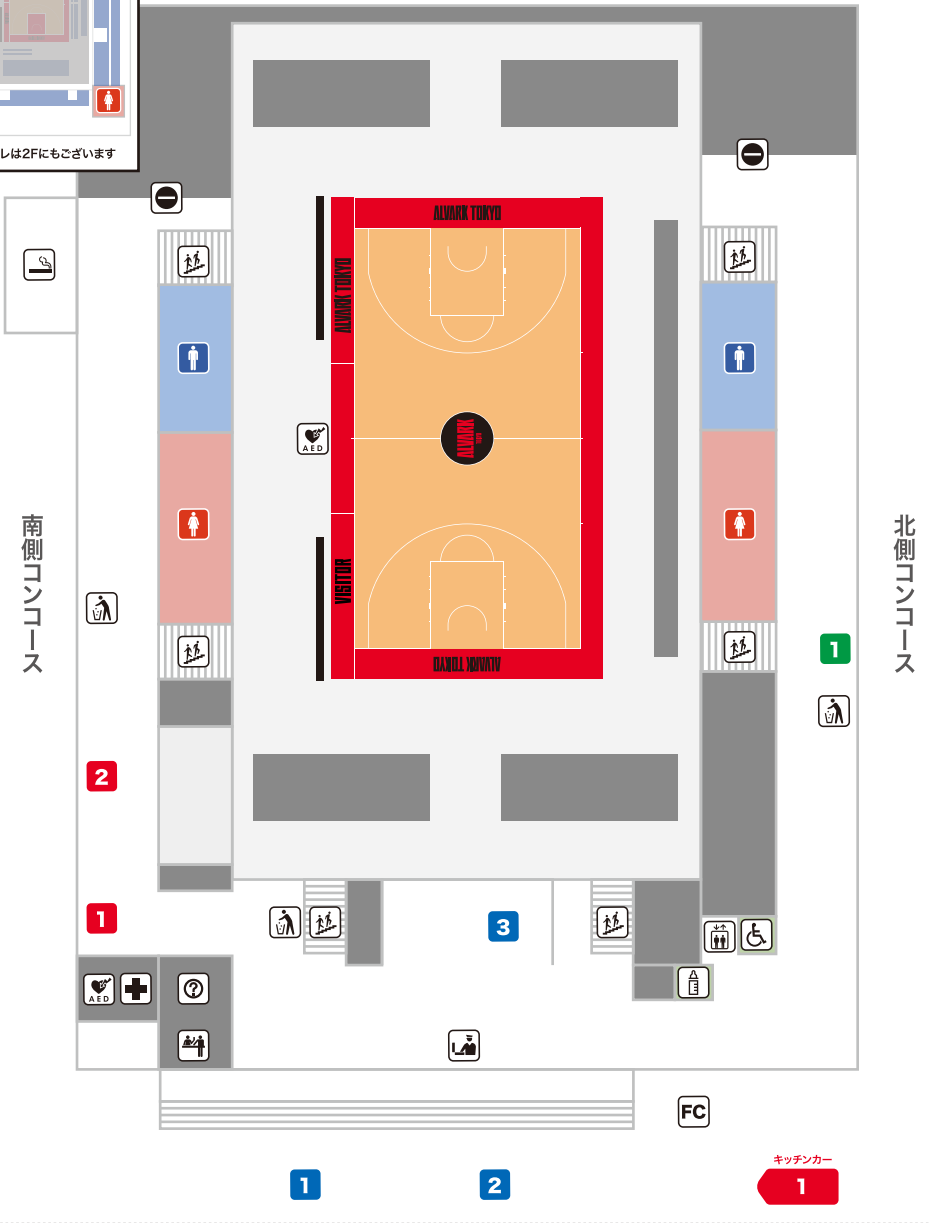

YARIS CROSS

START YOUR IMPOSSIBLE

FLOOR GUIDE

- AED設置場所
- 医務室
- インフォブース
- ゴミ箱
- 当日券売り場
- グッズ売り場
- 手荷物検査
- 授乳室
- ファンクラブブース

CONCOURSE

コンコースには様々なブースが！
要チェックです！

1 立川DICE

ソフトドリンクをはじめ、蛸光たこ焼き、東京ブランド豚「東京X」を使ったホットドッグ・肉まんを販売しています