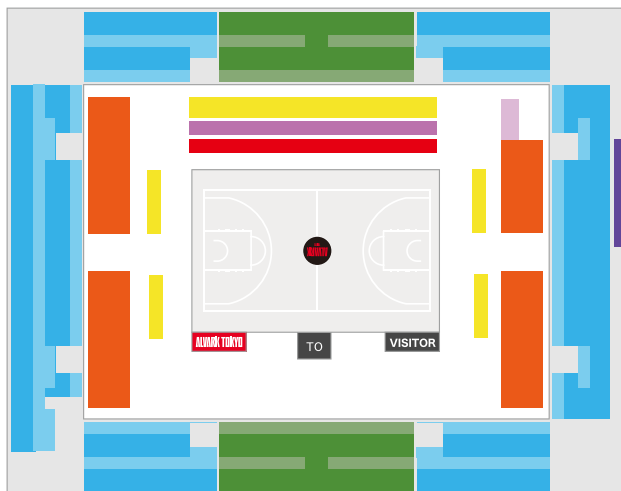

チケット価格

	席種		前売価格	当日価格	
1F	コートサイド1列		¥10,500	¥11,000	カップホルダー付き 昨シーズンよりコートから距離を取って座席を配置しております。
1F	コートサイド2列		¥9,000	¥9,500	
1F	アリーナホーム側 / ビジター側		¥5,500	¥6,000	昨シーズンよりコートから距離を取って座席を配置しております。
1F	アリーナベンチ反対側		¥5,500	¥6,000	
1F	1F エンド側	ホーム/ビジター	¥4,000	¥4,500	ゴール裏のため、角度によってはゴール周辺が見えづらい場合がございます。 予めご了承下さい。
2F	2F ベンチ側/ベンチ反対側センター		¥3,500	¥4,000	
2F	2F ベンチ側/ベンチ反対側見切れセンター		¥3,000	¥3,500	手すりなどの会場設備上、見えづらいお席となっております。予めご了承下さい。
2F	2F ベンチ側/ベンチ反対側/エンド側	ホーム/ビジター	大人 ¥3,000 小中高 ¥2,000	大人 ¥3,500 小中高 ¥2,500	
2F	2F ベンチ側/ベンチ反対側/エンド側 見切れ	ホーム/ビジター	大人 ¥2,500 小中高 ¥1,500	大人 ¥3,000 小中高 ¥2,000	手すりなどの会場設備上、見えづらいお席となっております。予めご了承下さい。
1F	アリーナ車いす席		¥4,000	¥4,500	付添1名は無料で同じエリアにてご観戦可能です。付添2名以降はチケットをご購入ください。
2F	2F 車いす席		¥2,500	¥3,000	

※価格は全て税込み価格

席図

チケットのご購入はこちら

アルバルク東京

検索