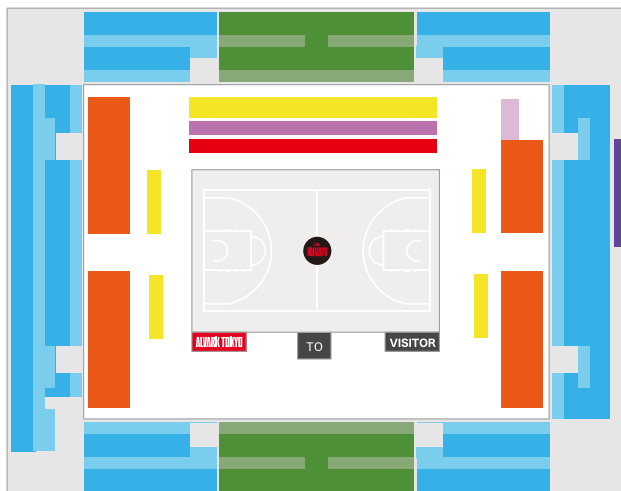

チケット価格

	席種		前売価格	当日価格	
1F	コートサイド1列		¥10,500	¥11,000	カップホルダー付き 昨シーズンよりコートから距離を取って座席を配置しております。
1F	コートサイド2列		¥9,000	¥9,500	
1F	アリーナホーム側 / ビジター側		¥5,500	¥6,000	昨シーズンよりコートから距離を取って座席を配置しております。
1F	アリーナベンチ反対側		¥5,500	¥6,000	
1F	1F エンド側	ホーム/ビジター	¥4,000	¥4,500	ゴール裏のため、角度によってはゴール周辺が見えづらい場合がございます。 予めご了承下さい。
2F	2F ベンチ側/ベンチ反対側センター		¥3,500	¥4,000	
2F	2F ベンチ側/ベンチ反対側見切れセンター		¥3,000	¥3,500	手すりなどの会場設備上、見えづらいお席となっております。予めご了承下さい。
2F	2F ベンチ側/ベンチ反対側/エンド側	ホーム/ビジター	大人 ¥3,000 小中高 ¥2,000	大人 ¥3,500 小中高 ¥2,500	
2F	2F ベンチ側/ベンチ反対側/エンド側 見切れ	ホーム/ビジター	大人 ¥2,500 小中高 ¥1,500	大人 ¥3,000 小中高 ¥2,000	手すりなどの会場設備上、見えづらいお席となっております。予めご了承下さい。
1F	アリーナ車いす席		¥4,000	¥4,500	付添1名は無料で同じエリアにてご観戦可能です。付添2名以降はチケットをご購入ください。
2F	2F 車いす席		¥2,500	¥3,000	

※価格は全て税込み価格

席図

チケットのご購入はこちら

アルバルク東京

検索