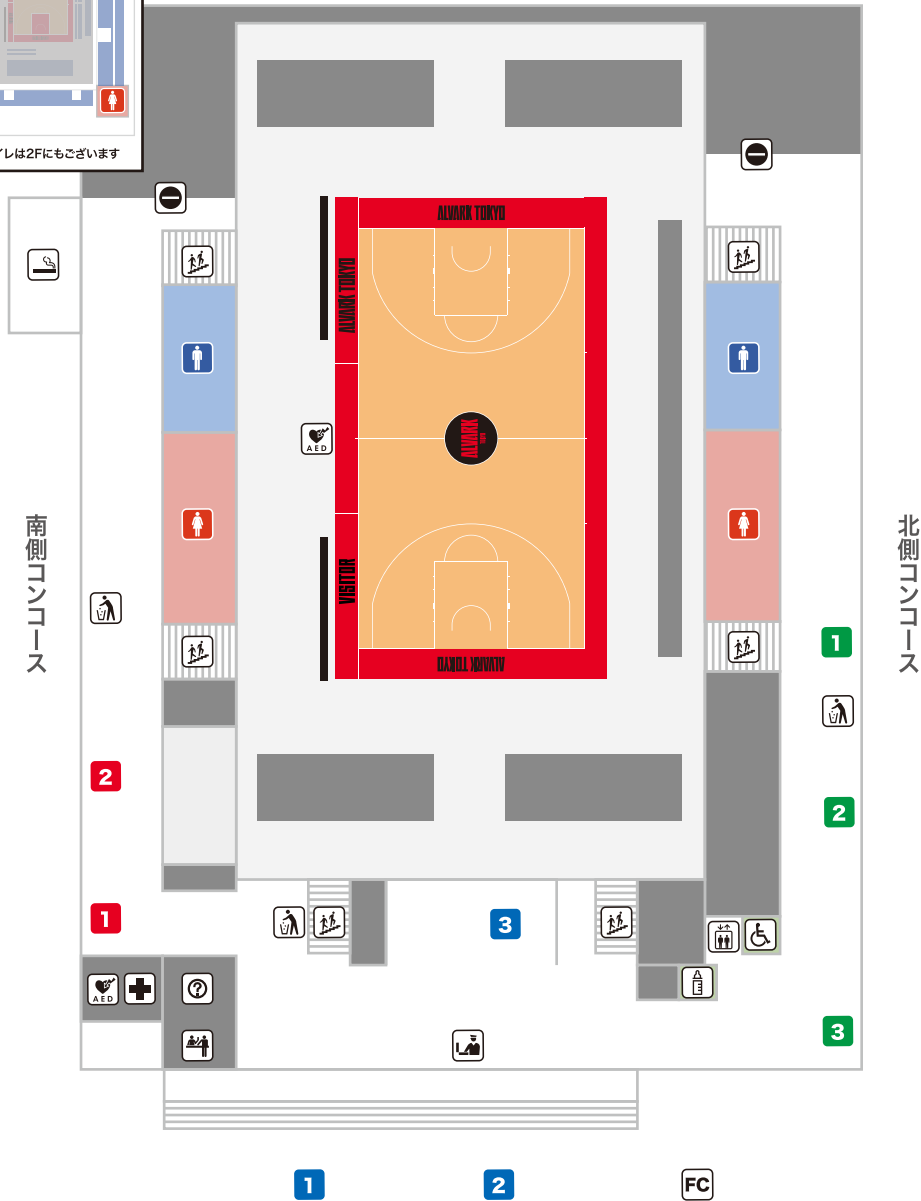

FLOOR GUIDE

- AED設置場所
- 医務室
- インフォブース
- ゴミ箱
- 当日券売り場
- グッズ売り場
- 手荷物検査
- 授乳室
- ファンクラブブース

CONCOURSE

コンコースには様々なブースが！
要チェックです！

1 立川DICE

ソフトドリンクをはじめ、蛸光たこ焼き、東京ブランド豚「東京X」を使ったホットドッグ・肉まんを販売しています

2 ミスタードーナツ

定番のレギュラードーナツ他、観戦中でも食べやすい「ドーナツポップ」も販売中。みんなでシェアして食べられます。