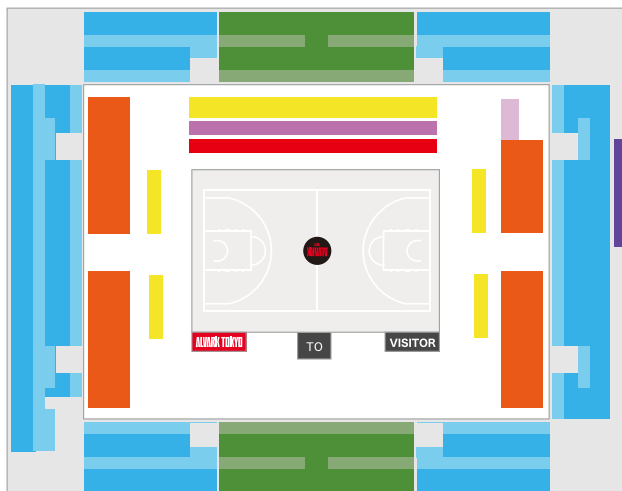

チケット価格

	席種			前売価格	当日価格	
1F	コートサイド1列			¥10,500	¥11,000	カップホルダー付き 昨シーズンよりコートから距離を取って座席を配置しております。
1F	コートサイド2列			¥9,000	¥9,500	
1F	アリーナホーム側 / ビジター側			¥5,500	¥6,000	昨シーズンよりコートから距離を取って座席を配置しております。
1F	アリーナベンチ反対側			¥5,500	¥6,000	
1F	1F エンド側	ホーム/ビジター		¥4,000	¥4,500	ゴール裏のため、角度によってはゴール周辺が見えづらい場合がございます。 予めご了承下さい。
2F	2F ベンチ側/ベンチ反対側センター			¥3,500	¥4,000	
2F	2F ベンチ側/ベンチ反対側見切れセンター			¥3,000	¥3,500	手すりなどの会場設備上、見えづらいお席となっております。予めご了承下さい。
2F	2F ベンチ側/ベンチ反対側/エンド側	ホーム/ビジター	大人	¥3,000	¥3,500	
			小中高	¥2,000	¥2,500	
2F	2F ベンチ側/ベンチ反対側/エンド側 見切れ	ホーム/ビジター	大人	¥2,500	¥3,000	手すりなどの会場設備上、見えづらいお席となっております。予めご了承下さい。
			小中高	¥1,500	¥2,000	
1F	アリーナ車いす席			¥4,000	¥4,500	付添1名は無料で同じエリアにてご観戦可能です。付添2名以降はチケットをご購入ください。
2F	2F 車いす席			¥2,500	¥3,000	

※価格は全て税込み価格

席図

チケットのご購入はこちら

アルバルク東京

検索