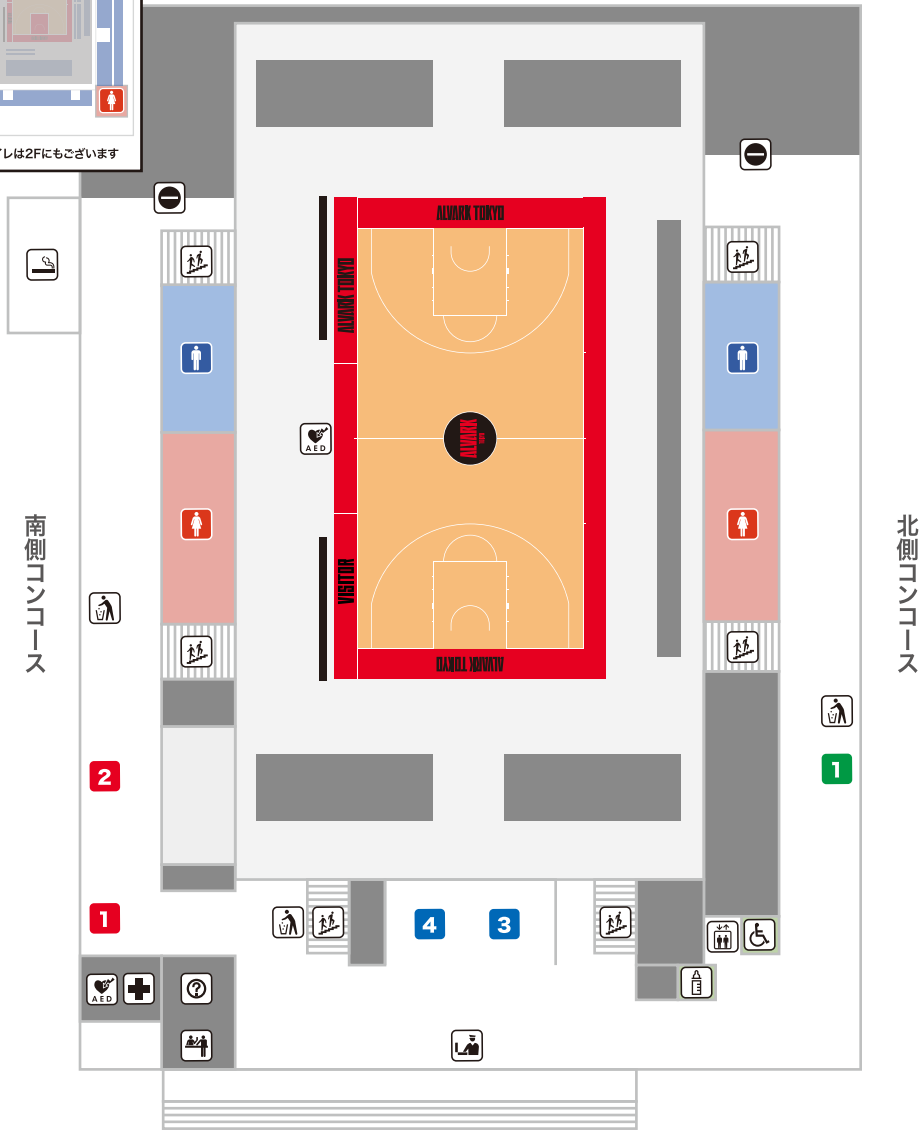

YARIS CROSS

START YOUR IMPOSSIBLE

FLOOR GUIDE

- AED設置場所
- 医務室
- インフォブース
- ゴミ箱
- 当日券売り場
- グッズ売り場
- 手荷物検査
- 授乳室
- ファンクラブブース

CONCOURSE

コンコースには様々なブースが！
要チェックです！

1 立川DICE

ソフトドリンクをはじめ、蛸光たこ焼き、東京ブランド豚「東京X」を使った肉まんを販売しています