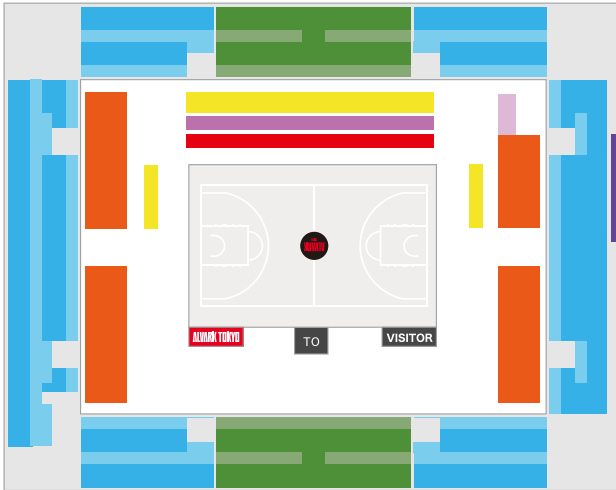

チケット価格

	席種			前売価格	当日価格	
1F	コートサイド1列			¥10,500	¥11,000	カップホルダー付き 昨シーズンよりコートから距離を取って座席を配置しております。
1F	コートサイド2列			¥9,000	¥9,500	
1F	アリーナホーム側 / ビジター側			¥5,500	¥6,000	昨シーズンよりコートから距離を取って座席を配置しております。
1F	アリーナベンチ反対側			¥5,500	¥6,000	
1F	1F エンド側	ホーム/ビジター		¥4,000	¥4,500	ゴール裏のため、角度によってはゴール周辺が見えづらい場合がございます。 予めご了承下さい。
2F	2F ベンチ側/ベンチ反対側センター			¥3,500	¥4,000	
2F	2F ベンチ側/ベンチ反対側見切れセンター			¥3,000	¥3,500	手すりなどの会場設備上、見えづらいお席となっております。予めご了承下さい。
2F	2F ベンチ側/ベンチ反対側/エンド側	ホーム/ビジター	大人	¥3,000	¥3,500	
			小中高	¥2,000	¥2,500	
2F	2F ベンチ側/ベンチ反対側/エンド側 見切れ	ホーム/ビジター	大人	¥2,500	¥3,000	手すりなどの会場設備上、見えづらいお席となっております。予めご了承下さい。
			小中高	¥1,500	¥2,000	
1F	アリーナ車いす席			¥4,000	¥4,500	付添1名は無料で同じエリアにてご観戦可能です。付添2名以降はチケットをご購入ください。
2F	2F 車いす席			¥2,500	¥3,000	

※価格は全て税込み価格

席図

チケットのご購入はこちら

アルバルク東京

検索