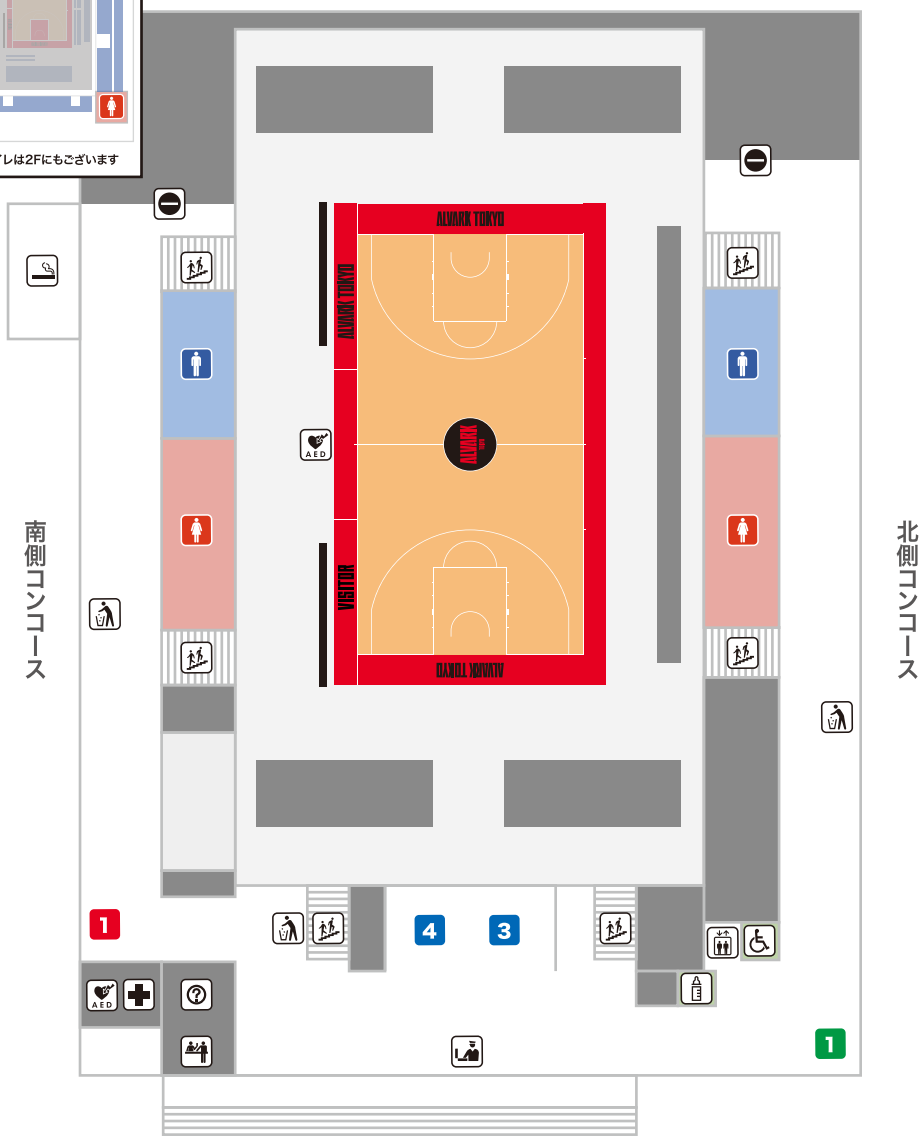

16:05 頃 後半開始

16:45 頃 試合終了

※進行は予定です。試合展開により時間が前後する可能性があります。また、予告なく変更する場合もございますので、あらかじめご了承ください。

※前号の次回予告では津山選手の特集とお知らせしておりましたが、諸事情により本号はケンビンジョーンズ選手に変更させていただきます。

YARIS CROSS

START YOUR IMPOSSIBLE

FLOOR GUIDE

- AED設置場所
- 医務室
- インフォブース
- ゴミ箱
- 当日券売り場
- グッズ売り場
- 手荷物検査
- 授乳室
- ファンクラブブース