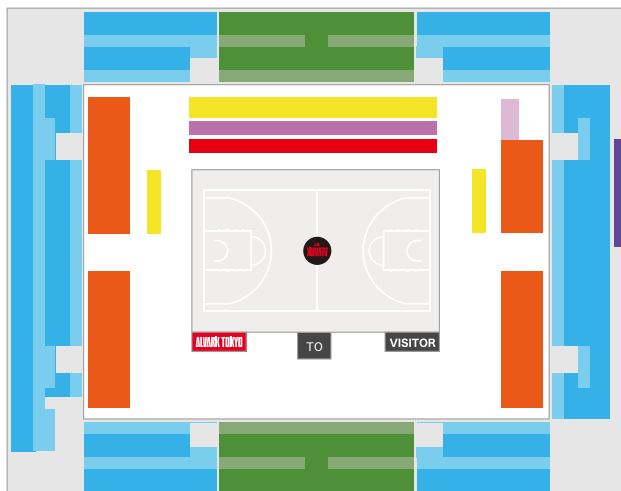

チケット価格

	席種		前売価格	当日価格	
1F	コートサイド1列		¥10,500	¥11,000	カップホルダー付き 昨シーズンよりコートから距離を取って座席を配置しております。
1F	コートサイド2列		¥9,000	¥9,500	
1F	アリーナホーム側 / ビジター側		¥5,500	¥6,000	昨シーズンよりコートから距離を取って座席を配置しております。
1F	アリーナベンチ反対側		¥5,500	¥6,000	
1F	1F エンド側	ホーム/ビジター	¥4,000	¥4,500	ゴール裏のため、角度によってはゴール周辺が見えづらい場合がございます。 予めご了承下さい。
2F	2F ベンチ側/ベンチ反対側センター		¥3,500	¥4,000	
2F	2F ベンチ側/ベンチ反対側見切れセンター		¥3,000	¥3,500	手すりなどの会場設備上、見えづらいお席となっております。予めご了承下さい。
2F	2F ベンチ側/ベンチ反対側/エンド側	ホーム/ビジター	大人 ¥3,000 小中高 ¥2,000	大人 ¥3,500 小中高 ¥2,500	
2F	2F ベンチ側/ベンチ反対側/エンド側 見切れ	ホーム/ビジター	大人 ¥2,500 小中高 ¥1,500	大人 ¥3,000 小中高 ¥2,000	手すりなどの会場設備上、見えづらいお席となっております。予めご了承下さい。
1F	アリーナ車いす席		¥4,000	¥4,500	付添1名は無料で同じエリアにてご観戦可能です。付添2名以降はチケットをご購入ください。
2F	2F 車いす席		¥2,500	¥3,000	

※価格は全て税込み価格

席図

チケットのご購入はこちら

アルバルク東京

検索