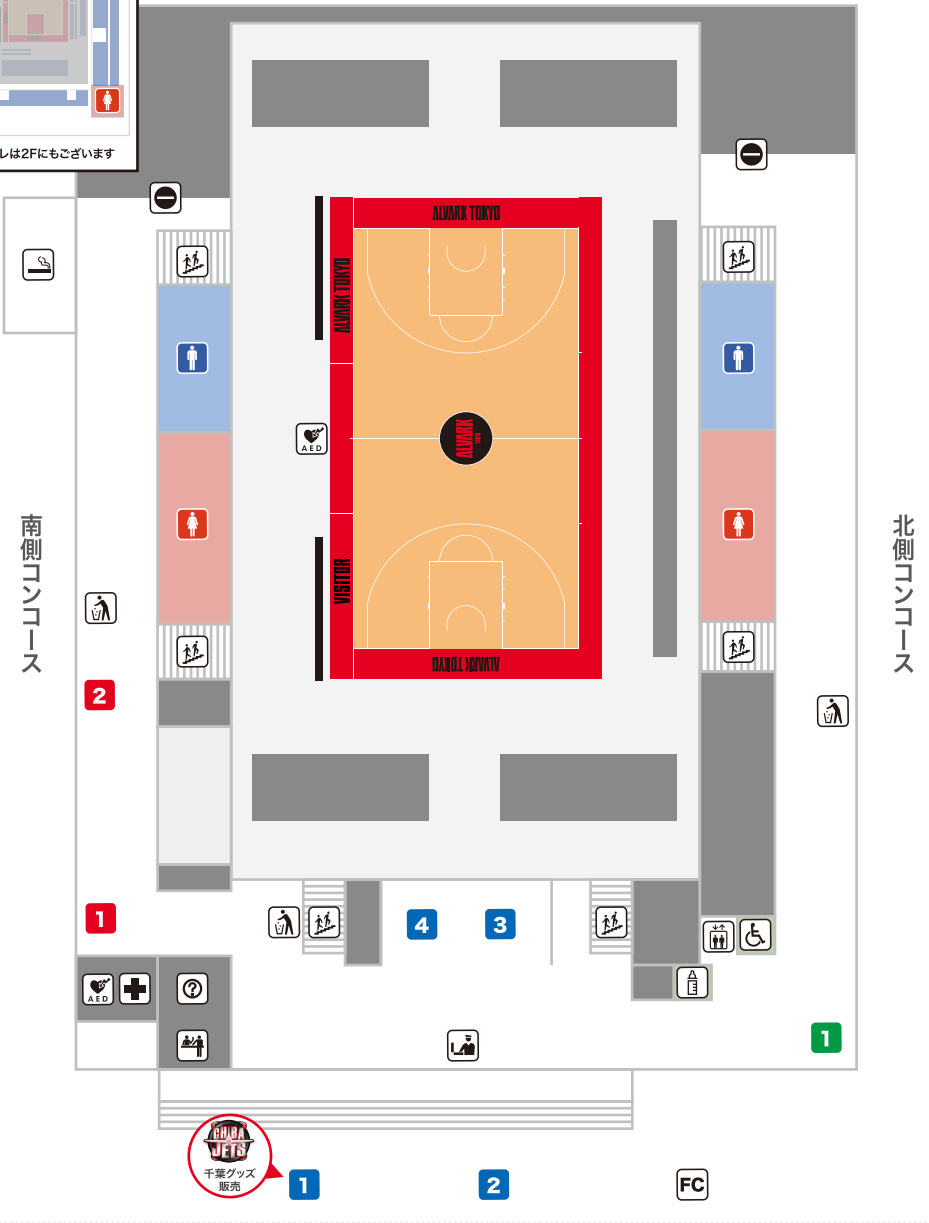

FLOOR GUIDE

- AED設置場所
- 医務室
- インフォブース
- ゴミ箱
- 当日券売り場
- グッズ売り場
- 手荷物検査
- 授乳室
- ファンクラブブース

CONCOURSE

コンコースには様々なブースが！
要チェックです！

1 立川DICE

コールド・ホット、各種ドリンクを販売しています。

※今節は飲料販売のみ

2 katanukiya(カタヌキヤ)