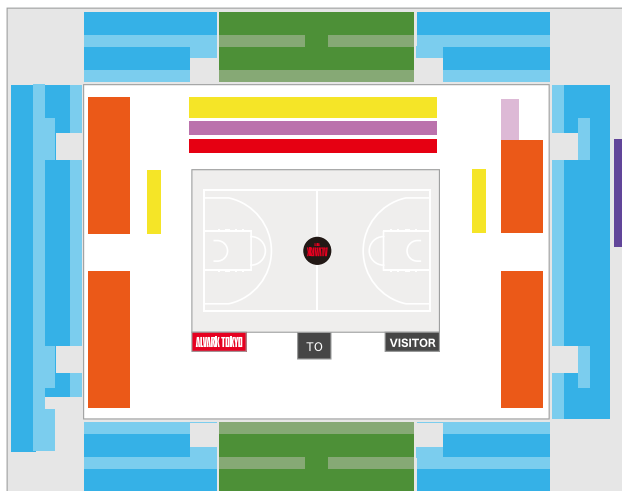

チケット価格

	席種			前売価格	当日価格	
1F	コートサイド1列			¥10,500	¥11,000	カップホルダー付き 昨シーズンよりコートから距離を取って座席を配置しております。
1F	コートサイド2列			¥9,000	¥9,500	
1F	アリーナホーム側 / ビジター側			¥5,500	¥6,000	昨シーズンよりコートから距離を取って座席を配置しております。
1F	アリーナベンチ反対側			¥5,500	¥6,000	
1F	1F エンド側	ホーム/ビジター		¥4,000	¥4,500	ゴール裏のため、角度によってはゴール周辺が見えづらい場合がございます。 予めご了承下さい。
2F	2F ベンチ側/ベンチ反対側センター			¥3,500	¥4,000	
2F	2F ベンチ側/ベンチ反対側見切れセンター			¥3,000	¥3,500	手すりなどの会場設備上、見えづらいお席となっております。予めご了承下さい。
2F	2F ベンチ側/ベンチ反対側/エンド側	ホーム/ビジター	大人	¥3,000	¥3,500	
			小中高	¥2,000	¥2,500	
2F	2F ベンチ側/ベンチ反対側/エンド側 見切れ	ホーム/ビジター	大人	¥2,500	¥3,000	
			小中高	¥1,500	¥2,000	手すりなどの会場設備上、見えづらいお席となっております。予めご了承下さい。
1F	アリーナ車いす席			¥4,000	¥4,500	付添1名は無料で同じエリアにてご観戦可能です。付添2名以降はチケットをご購入ください。
2F	2F 車いす席			¥2,500	¥3,000	

※価格は全て税込み価格

席図

チケットのご購入はこちら

アルバルク東京

検索