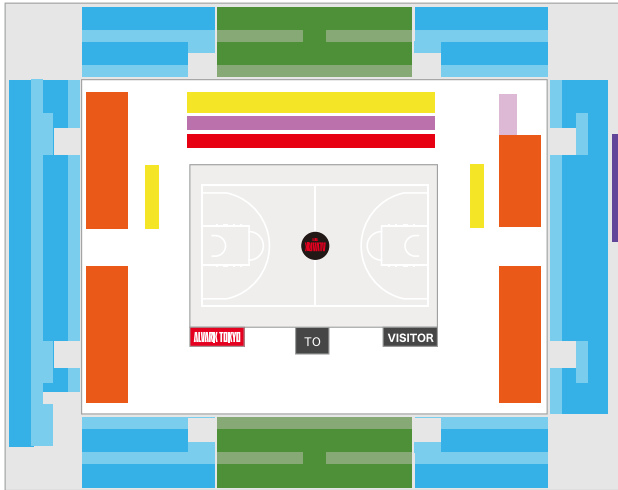

チケット価格

	席種			前売価格	当日価格	
1F	コートサイド1列			¥10,500	¥11,000	カップホルダー付き 昨シーズンよりコートから距離を取って座席を配置しております。
1F	コートサイド2列			¥9,000	¥9,500	
1F	アリーナホーム側 / ビジター側			¥5,500	¥6,000	昨シーズンよりコートから距離を取って座席を配置しております。
1F	アリーナベンチ反対側			¥5,500	¥6,000	
1F	1F エンド側	ホーム/ビジター		¥4,000	¥4,500	ゴール裏のため、角度によってはゴール周辺が見えづらい場合がございます。 予めご了承下さい。
2F	2F ベンチ側/ベンチ反対側センター			¥3,500	¥4,000	
2F	2F ベンチ側/ベンチ反対側見切れセンター			¥3,000	¥3,500	手すりなどの会場設備上、見えづらいお席となっております。予めご了承下さい。
2F	2F ベンチ側/ベンチ反対側/エンド側	ホーム/ビジター	大人	¥3,000	¥3,500	
			小中高	¥2,000	¥2,500	
2F	2F ベンチ側/ベンチ反対側/エンド側 見切れ	ホーム/ビジター	大人	¥2,500	¥3,000	
			小中高	¥1,500	¥2,000	手すりなどの会場設備上、見えづらいお席となっております。予めご了承下さい。
1F	アリーナ車いす席			¥4,000	¥4,500	付添1名は無料で同じエリアにてご観戦可能です。付添2名以降はチケットをご購入ください。
2F	2F 車いす席			¥2,500	¥3,000	

※価格は全て税込み価格

席図

チケットのご購入はこちら

アルバルク東京

検索