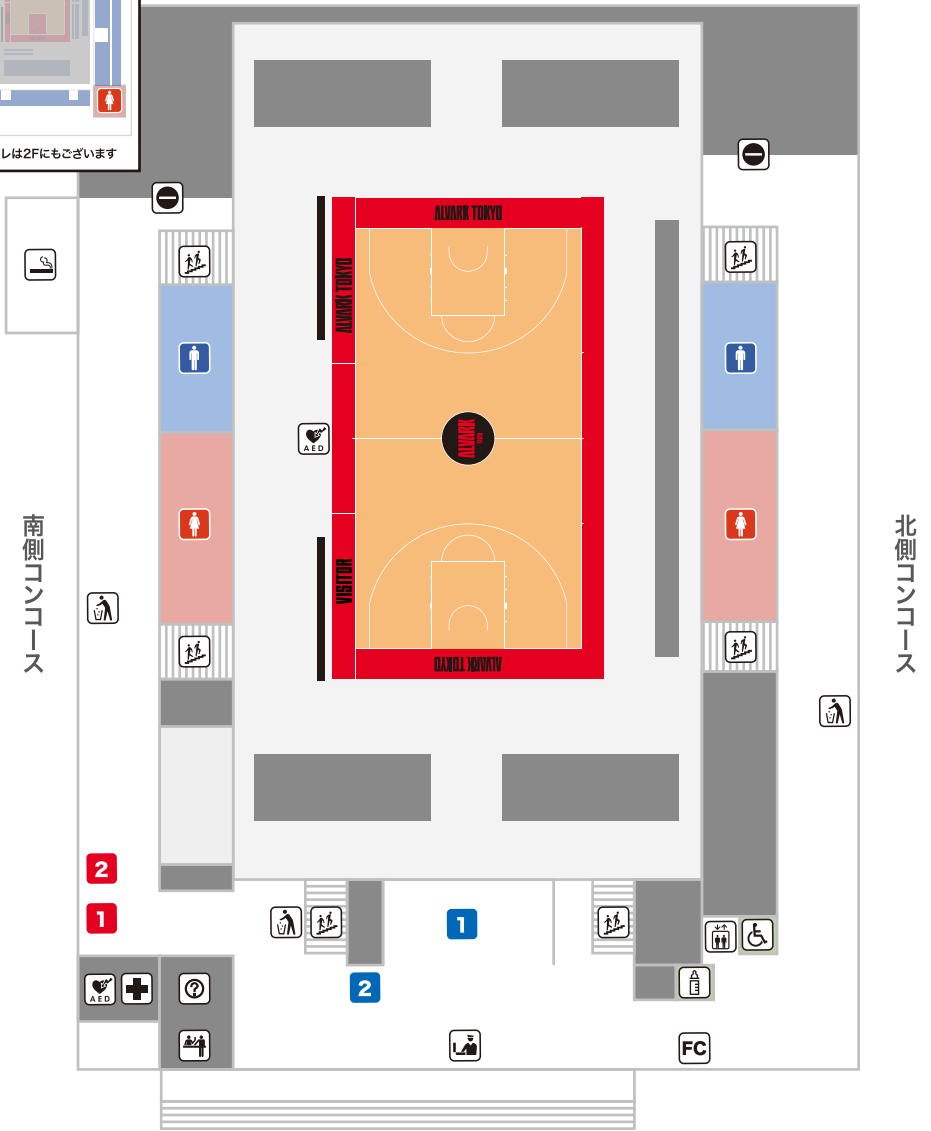

試合終了

YARIS CROSS

START YOUR IMPOSSIBLE

FLOOR GUIDE

AED設置場所

医務室

インフォブース

ゴミ箱