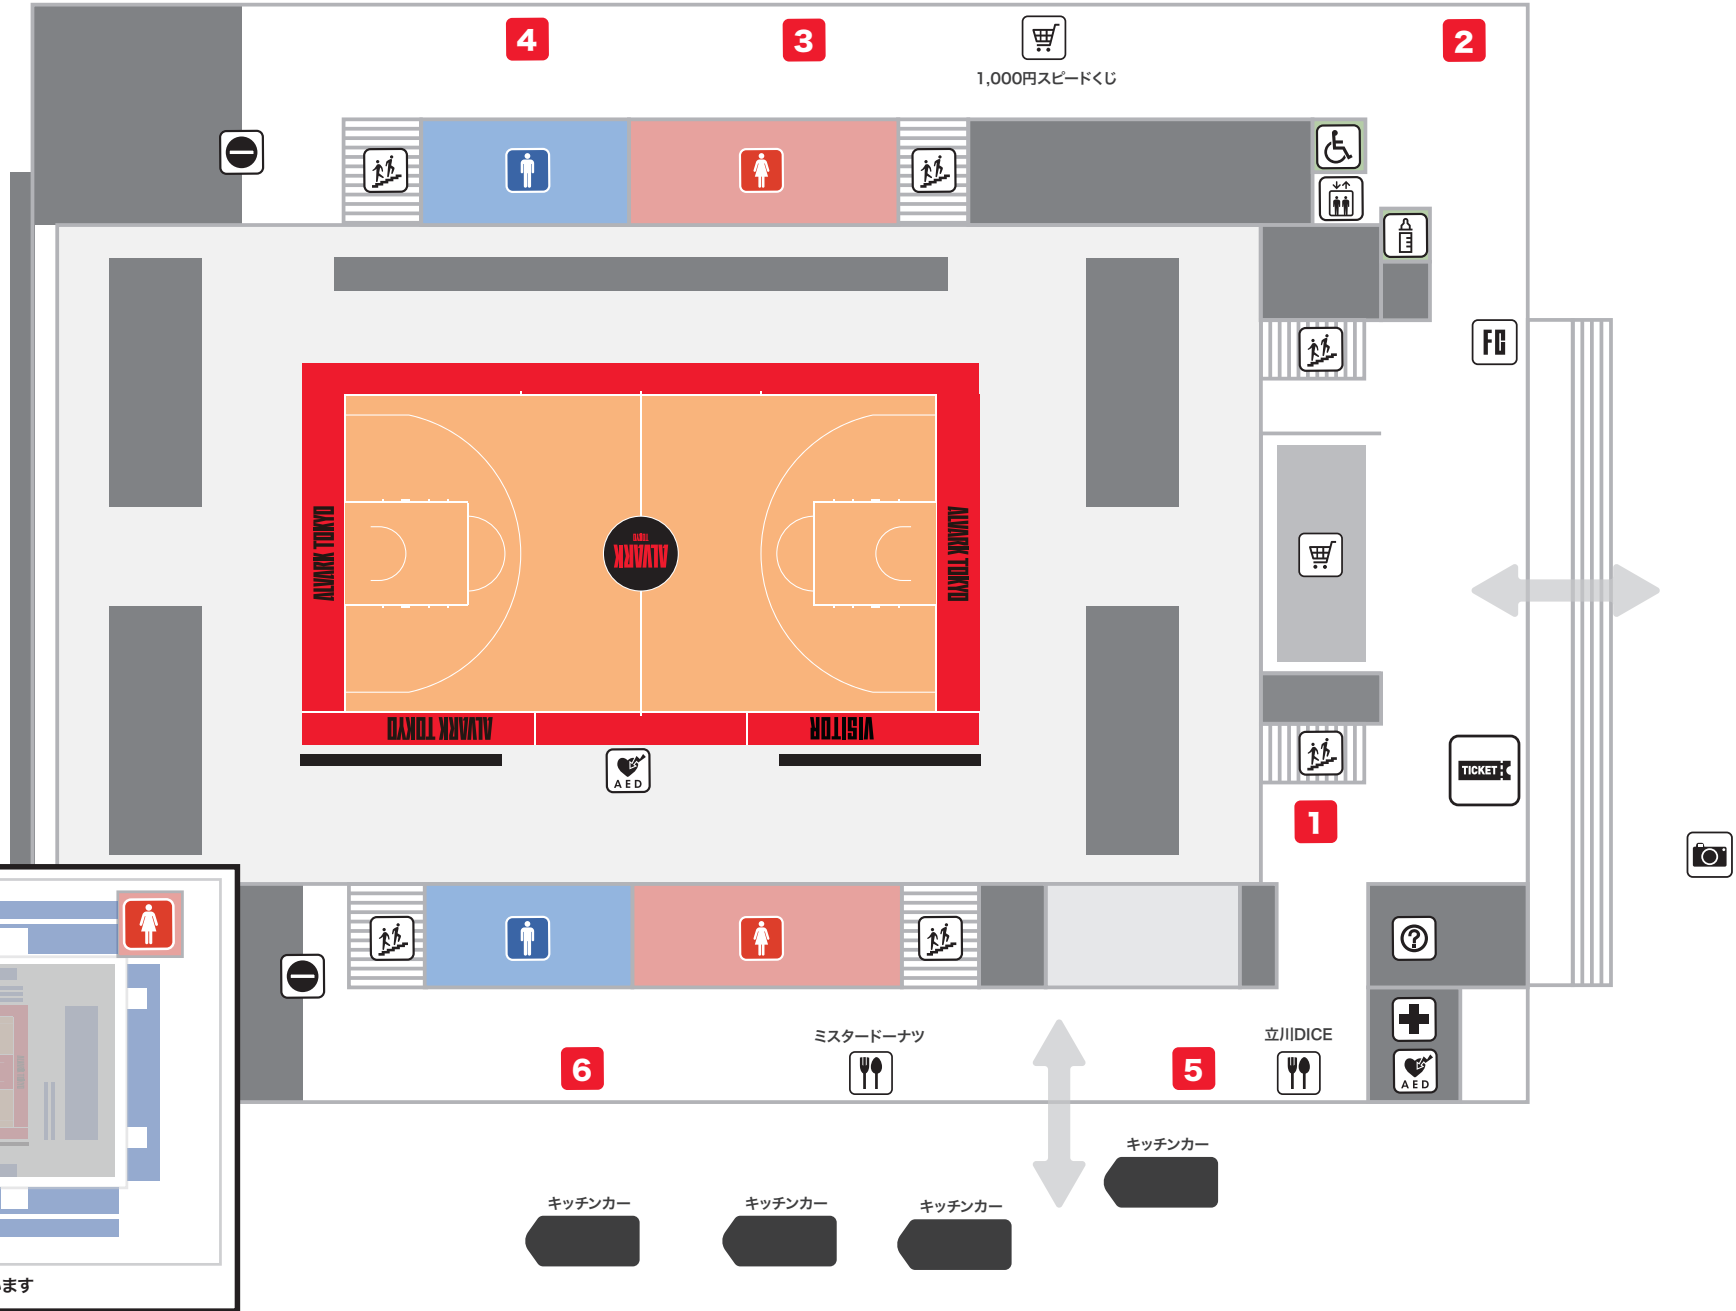

フロアマップ

Floor Map

アイコン説明

- AED設置場所
- 授乳室
- 飲食ブース
- チケットBOX
- ファンクラブブース
- 階段
- グッズショップ
- インフォメーション
- フォトスポット

- **1** マイボトル推進プロジェクト
- **2** AR動画撮影ブース
- **3** 宇都宮グッズ売店
- **4** ALVARK WILL
- **5** SNSブース
- **6** ルークロボ

4 ※ブースの設置場所に関しまして、急遽変更になる場合がございます。あらかじめご了承ください。