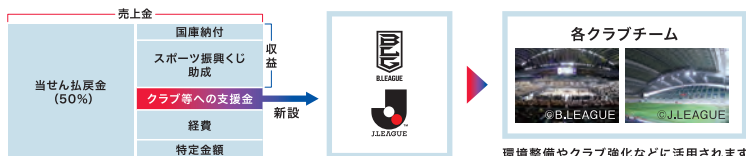

*インターネット購入(公式サイト・提携サイト)の場合。締め切り時間は、販売チャネルによって異なります。詳細は公式サイトでご確認ください。