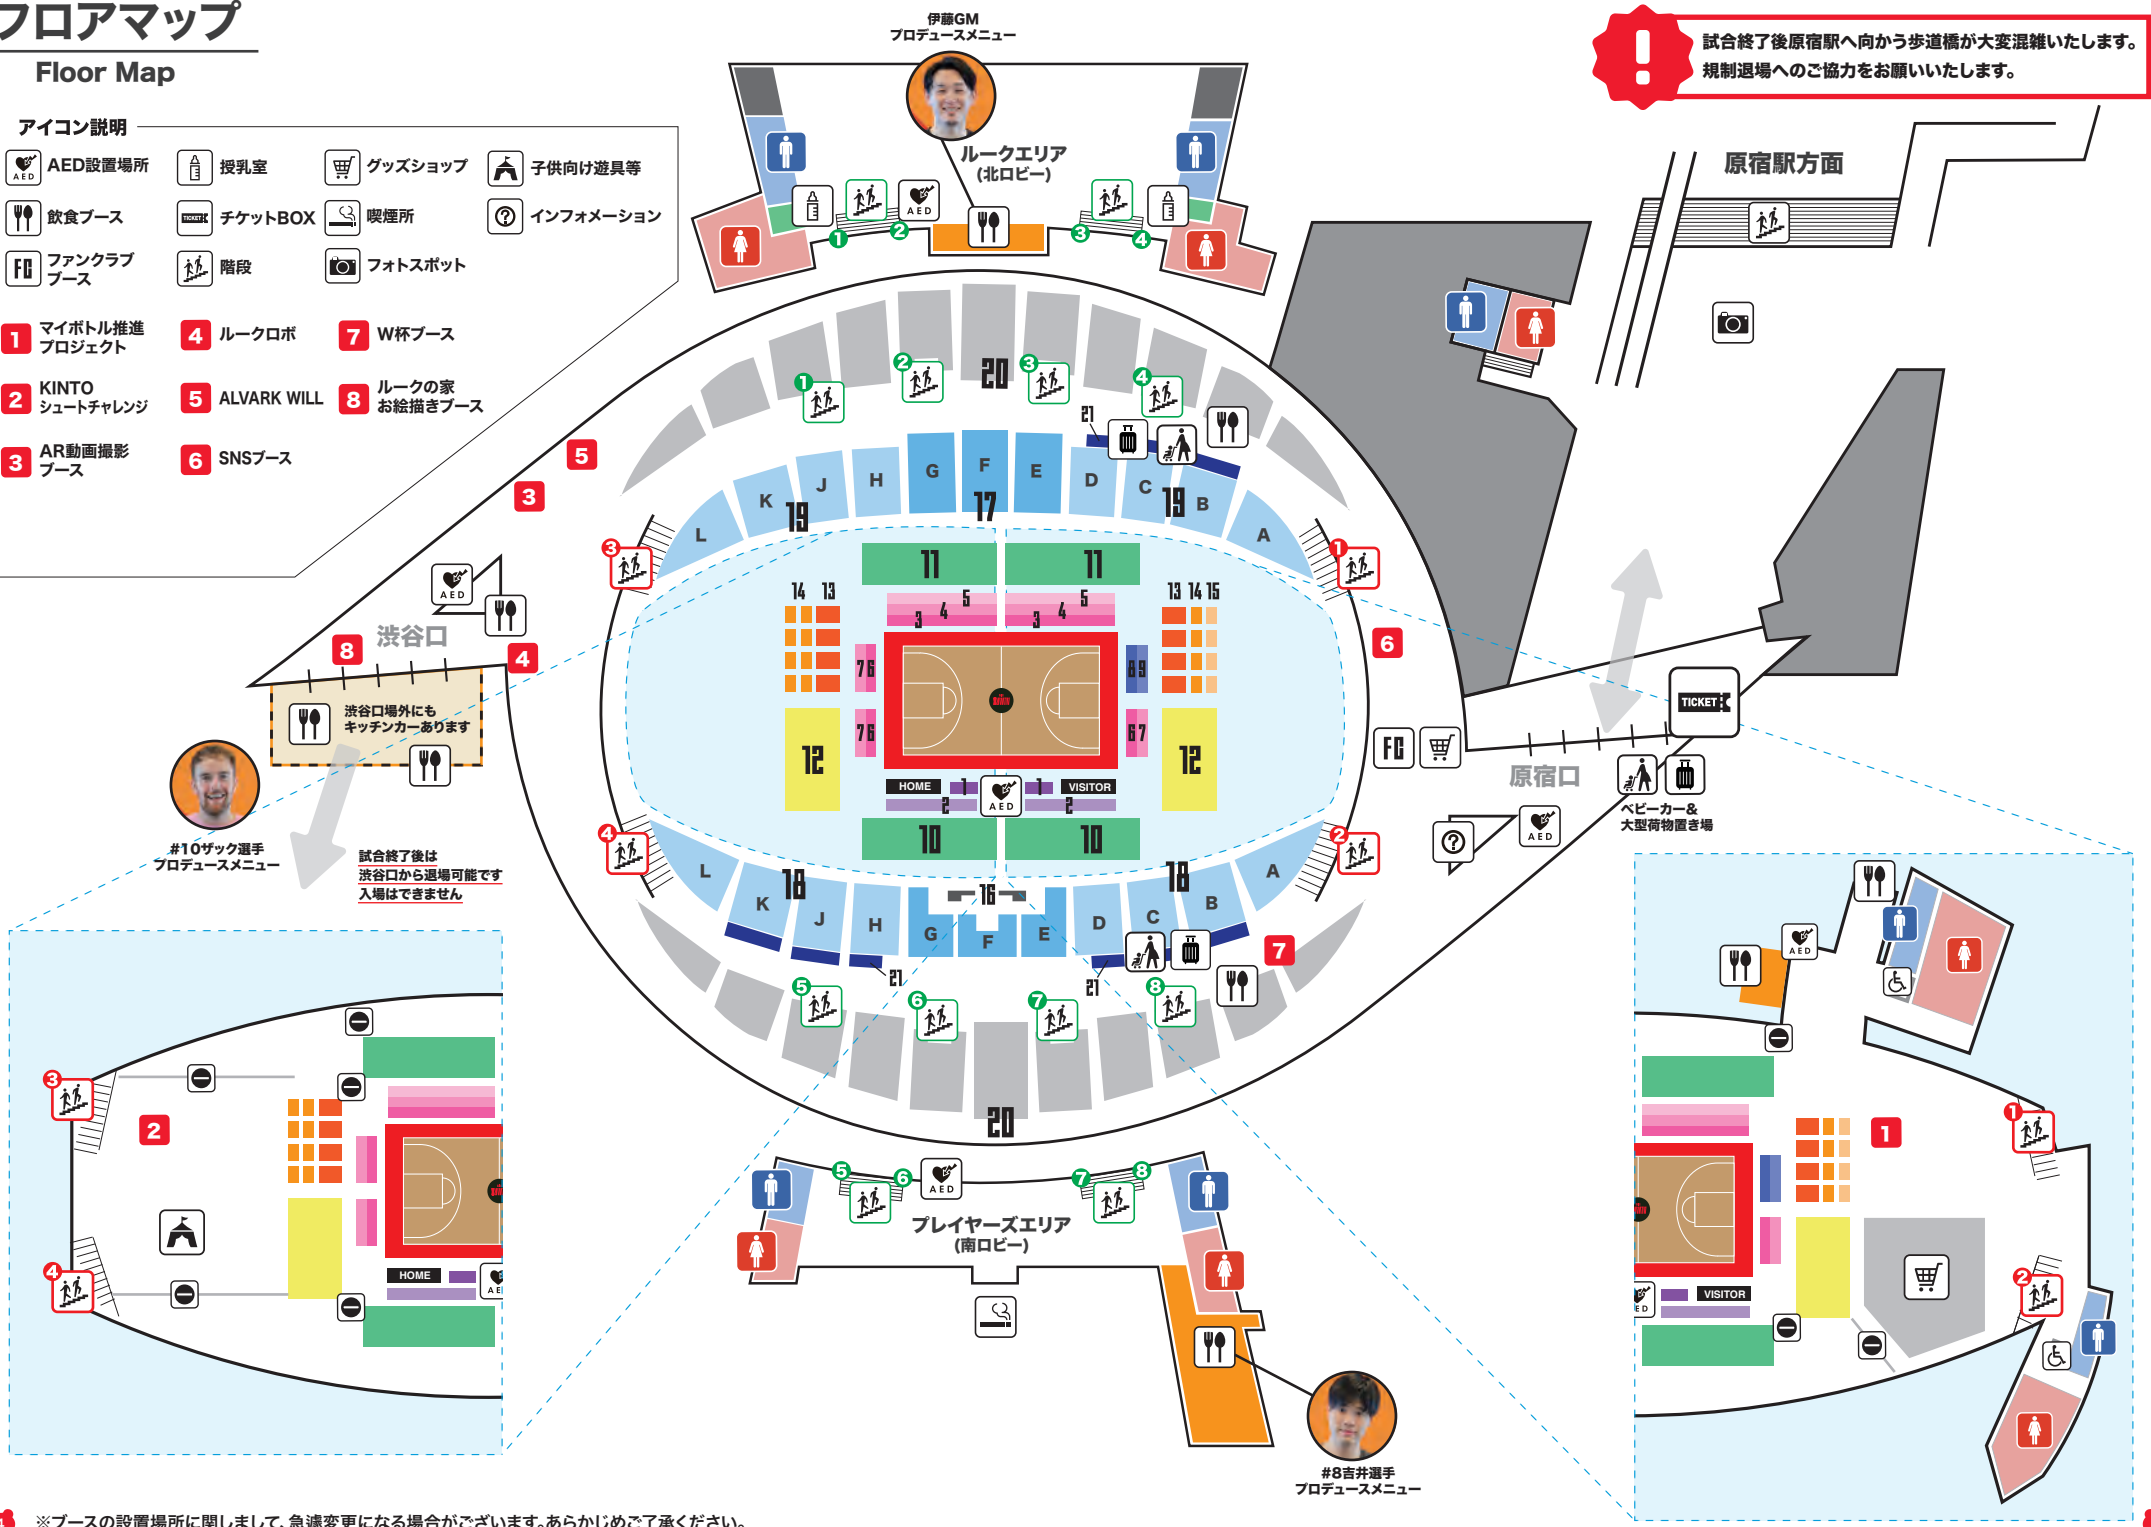

フロアマップ

Floor Map

アイコン説明

AED設置場所	授乳室	グッズショップ	子供向け遊具等
飲食ブース	チケットBOX	喫煙所	インフォメーション
ファンクラブブース	階段	フォトスポット	

1 マイボトル推進プロジェクト	4 ルークロボ	7 W杯ブース
2 KINTO シュートチャレンジ	5 ALVARK WILL	8 ルークの家 お絵描きブース
3 AR動画撮影ブース	6 SNSブース	

! 試合終了後原宿駅へ向かう歩道橋が大変混雑いたします。規制退場へのご協力をお願いいたします。

4 ※ブースの設置場所に関しまして、急遽変更になる場合がございます。あらかじめご了承ください。