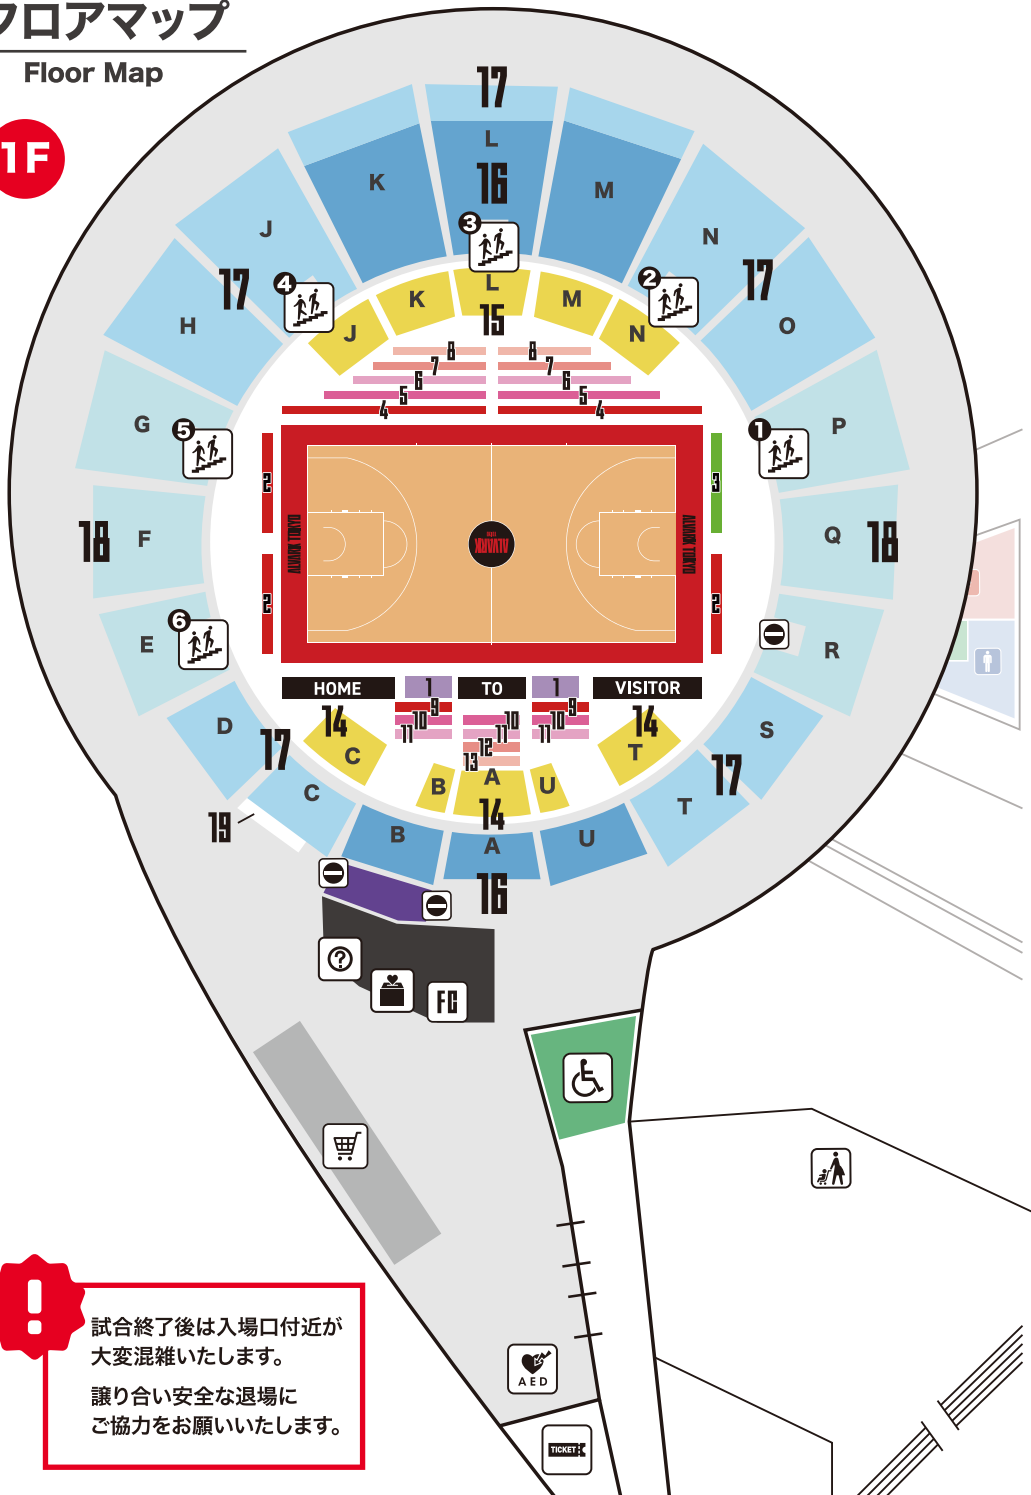

# フロアマップ

Floor Map

1F

**!** 試合終了後は入場口付近が大変混雑いたします。  
譲り合い安全な退場にご協力をお願いいたします。

B1