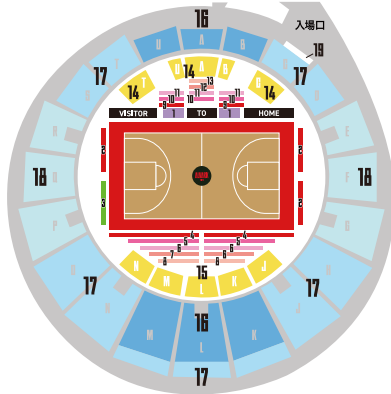

# アリーナ立川立飛

東京都立川市泉町500-4

- |   |             |    |             |    |             |
|---|-------------|----|-------------|----|-------------|
| 1 | ベンチサイド      | 10 | プレイヤーズシート2列 | 18 | プレイヤーズシート1列 |
| 2 | コートエンド1列    | 11 | プレイヤーズシート3列 | 19 | 車いす席        |
| 3 | マニフレックスシート  | 12 | プレイヤーズシート4列 |    |             |
| 4 | コートサイド1列    | 13 | プレイヤーズシート5列 |    |             |
| 5 | コートサイド2列    | 14 | アリーナベンチ側    |    |             |
| 6 | コートサイド3列    | 15 | アリーナベンチ反対側  |    |             |
| 7 | コートサイド4列    | 16 | スタンドA       |    |             |
| 8 | コートサイド5列    | 17 | スタンドB       |    |             |
| 9 | プレイヤーズシート1列 | 18 | スタンドC       |    |             |