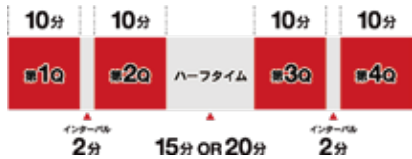

# バスケットボールって、どんなスポーツ？

「バスケットボールが最近気になる！」  
 「体育の授業でやった事があるけれどルールが良くわからない…」  
 「Bリーグを観に行きたい！」  
 そんな皆様にバスケットボールの試合観戦がもっと楽しめるように、  
 基本的なルールを解説します。ぜひ、楽しみながらご覧ください！

## 試合に出場できる人数

- 1チーム5人構成
- 交代メンバーはキャプテンを含む10~15名以内(コート上でプレーする5名も含む)
- 試合中の交代人数や回数は制限されていません

※日本のプロリーグ「B.LEAGUE」では10~12人。  
 アメリカプロバスケットボールリーグ「NBA」はベンチメンバーが13人など、リーグによって人数設定は変わってきます。

## 試合時間

バスケットボールは、1クォーター(Q)10分を4回行います。  
 1Qと2Q、3Qと4Qの間には2分間の休憩、2Qと3Qの間には15~20分間の休憩(ハーフタイム)が設けられています。同点だった場合、Bリーグでは5分間の延長戦が行われます。勝敗が決まるまで繰り返されます。

- また、以下の場合は毎回時計が止まります。
- コートの外にボールが出た場合
  - ファウルがあった場合
  - フリースロー
  - 監督が選手に指示を出す時「タイムアウト」 など