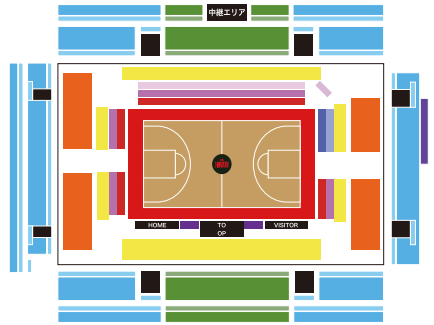

# アリーナ立川立飛

東京都立川市泉町500-4

- |   |             |    |             |    |             |
|---|-------------|----|-------------|----|-------------|
| 1 | ベンチサイド      | 10 | プレイヤーズシート2列 | 18 | プレイヤーズシート1列 |
| 2 | コートエンド1列    | 11 | プレイヤーズシート3列 | 19 | 車いす席        |
| 3 | マニフレックスシート  | 12 | プレイヤーズシート4列 |    |             |
| 4 | コートサイド1列    | 13 | プレイヤーズシート5列 |    |             |
| 5 | コートサイド2列    | 14 | アリーナベンチ側    |    |             |
| 6 | コートサイド3列    | 15 | アリーナベンチ反対側  |    |             |
| 7 | コートサイド4列    | 16 | スタンドA       |    |             |
| 8 | コートサイド5列    | 17 | スタンドB       |    |             |
| 9 | プレイヤーズシート1列 | 18 | スタンドC       |    |             |