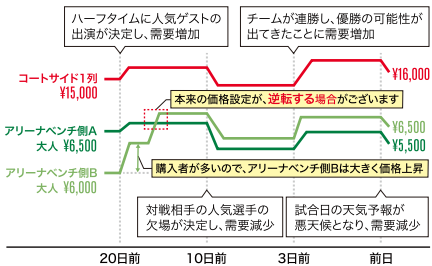

ダイナミックプライシングとは？

試合ごとの需要予測を行い、需要に応じたチケット価格の変更を自動的に行うことで、ファンの皆さまのニーズに応じた"適正価格"で販売を行う仕組みです。