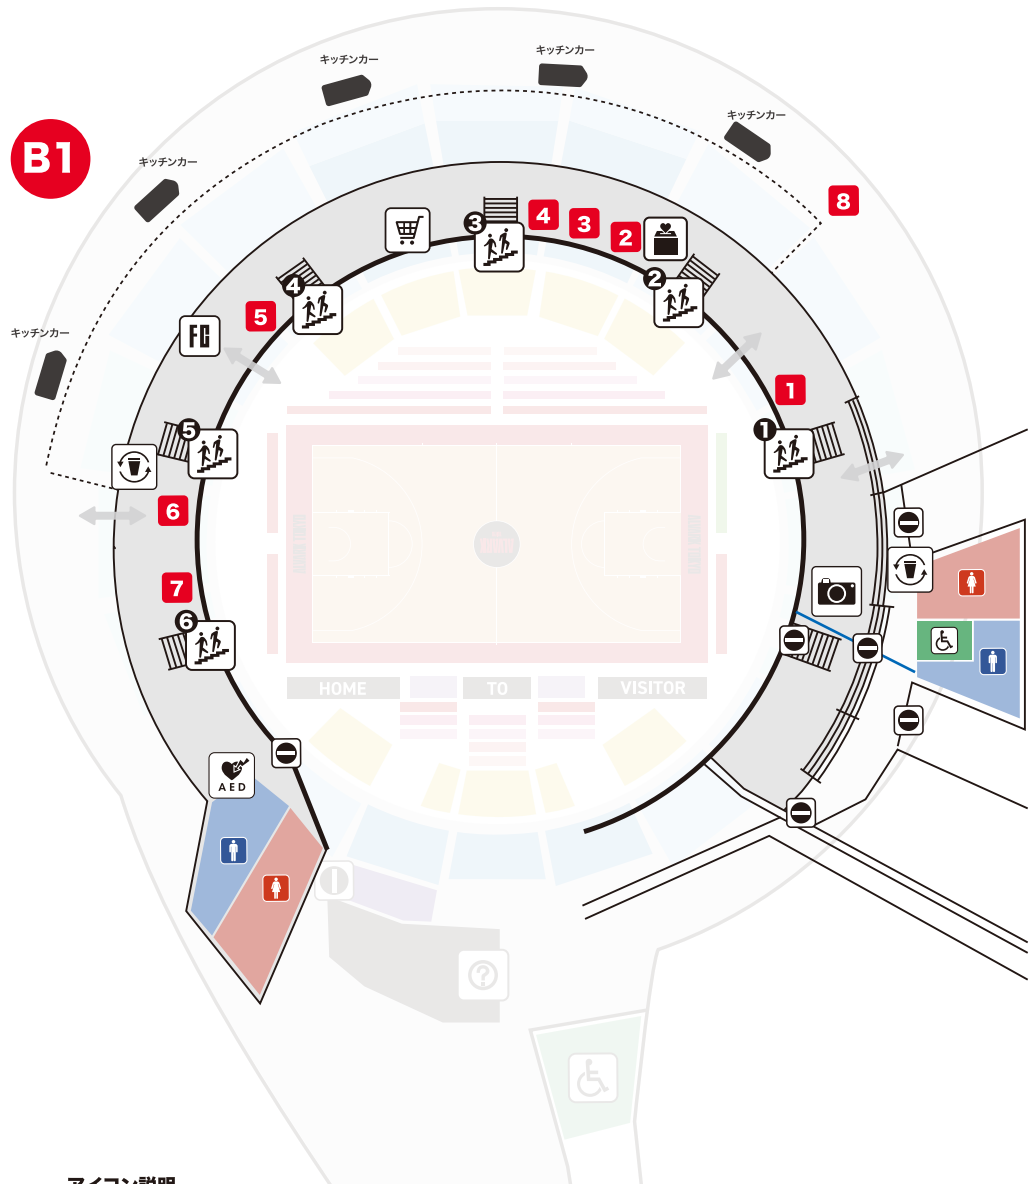

# フロアマップ

Floor Map

1F

**!** 試合終了後は入場口付近が大変混雑いたします。  
譲り合い安全な退場にご協力をお願いいたします。

B1