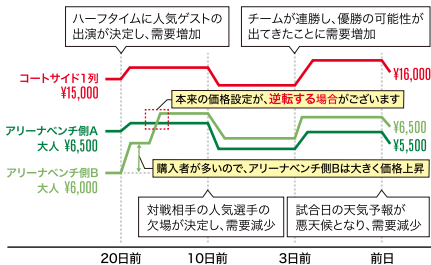

チケット購入方法

HOW TO BUY

チケット購入には、**B.LEAGUE**会員(無料)への登録が必要です。

アルバルク東京
ホームゲーム チケット
購入はこちら

座席からの見え方も
確認できるよ!

チケット販売日を含む、
チケットに関する
詳細はこちら

ダイナミックプライシングとは?

試合ごとの需要予測を行い、需要に応じたチケット価格の変更を自動的に行うことで、ファンの皆さまのニーズに応じた"適正価格"で販売を行う仕組みです。

フレックスプライスとは?

試合日程や開催条件に応じて2段階のチケット価格を設定いたします。※チケット販売開始後の価格変動はございません。

国立代々木競技場 第二体育館

東京都渋谷区神南2-1-1

- | | | |
|---------------|----------------|---------|
| 1 ベンチサイド | 10 プレイヤーズシート2列 | 18 車いす席 |
| 2 コートエンド1列 | 11 プレイヤーズシート3列 | |
| 3 マニフレックスシート | 12 プレイヤーズシート4列 | |
| 4 コートサイド1列 | 13 プレイヤーズシート5列 | |
| 5 コートサイド2列 | 14 アリーナベンチ側 | |
| 6 コートサイド3列 | 15 アリーナベンチ反対側 | |
| 7 コートサイド4列 | 16 スタンドA | |
| 8 コートサイド5列 | 17 スタンドB | |
| 9 プレイヤーズシート1列 | 18 スタンドC | |