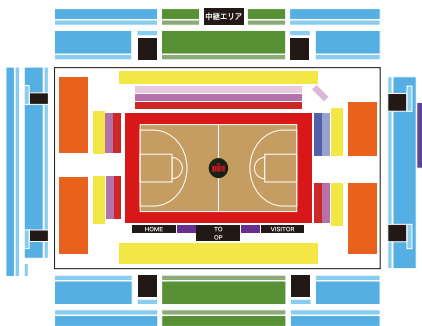

アリーナ立川立飛

東京都立川市泉町500-4

ベンチサイド1列	アリーナベンチ側 / ベンチ反対側
コートサイド1列	アリーナホーム側 / ビジター側
コートエンド1列	1Fエンド側 ホーム / ビジター
ホーム / ビジター	2Fベンチ側 / ベンチ反対側センター
コートサイド2列	2Fベンチ側
コートエンド2列	ベンチ反対側見切れセンター
ホーム / ビジター	2Fベンチ側 / ベンチ反対側 / エンド側 ホーム / ビジター
コートサイド3列	2Fベンチ側 / ベンチ反対側 / エンド側 見切れ ホーム / ビジター
マニフレックスシート1列	アリーナ車いす席
マニフレックスシート2列	

WEの部屋

どんな方にも
わかりやすく

その日の
特別な情報

チャット
しながら

熱く!

アプリをダウンロードして
アルバルクをもっと楽しもう!!