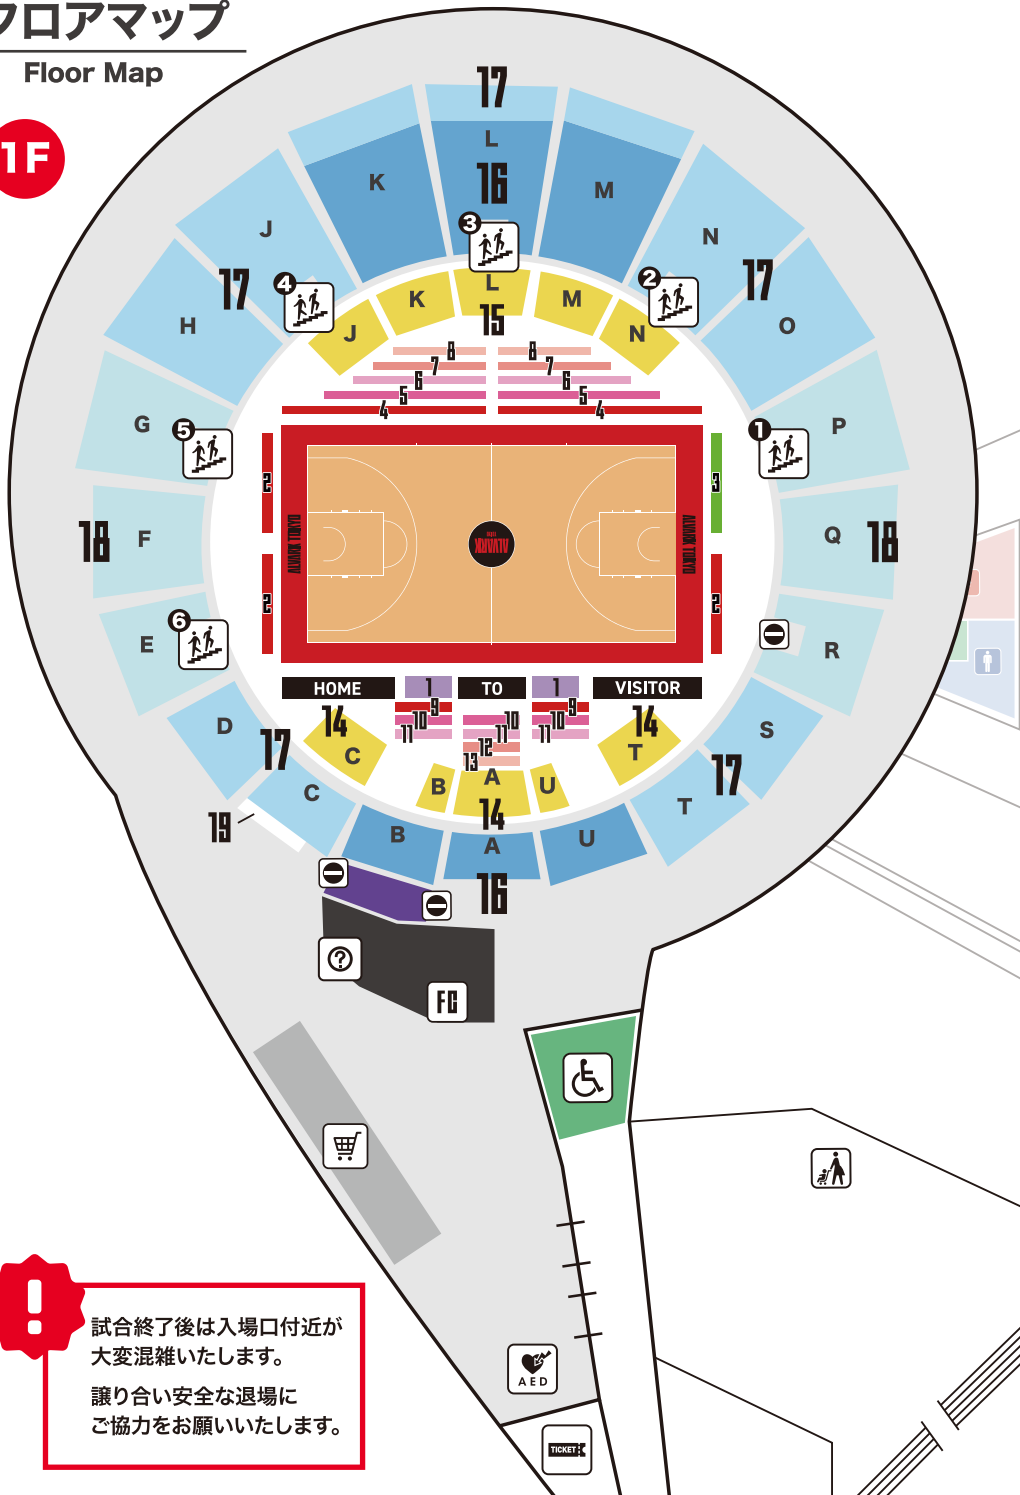

Floor Map

1F

! 試合終了後は入場口付近が大変混雑いたします。
譲り合い安全な退場にご協力をお願いいたします。

B1

アイコン説明

AED設置場所	ファンクラブブース	グッズショップ	インフォメーション	フォトスポット
飲食ブース	チケットBOX	Re-CUP WASHER	階段	
1 アップサイクルワークショップ	2 ALVARK Will	3 SNSブース	4 バスケLIVE	5 マイボトル推進プロジェクト
6 アイセイ薬局ブース	7 ピザーラ	8 シーホース三河グッズ		