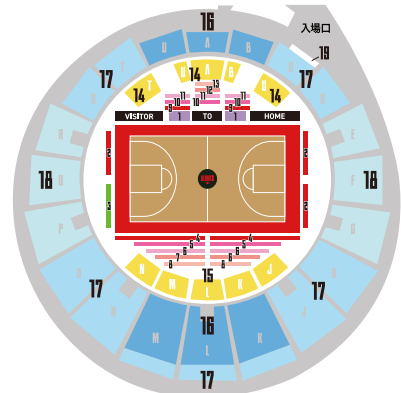

国立代々木競技場 第二体育館

東京都渋谷区神南2-1-1

1 ベンチサイド	10 プレイヤーズシート2列	18 車いす席
2 コートエンド1列	11 プレイヤーズシート3列	
3 マニフレックスシート	12 プレイヤーズシート4列	
4 コートサイド1列	13 プレイヤーズシート5列	
5 コートサイド2列	14 アリーナベンチ側	
6 コートサイド3列	15 アリーナベンチ反対側	
7 コートサイド4列	16 スタンドA	
8 コートサイド5列	17 スタンドB	
9 プレイヤーズシート1列	18 スタンドC