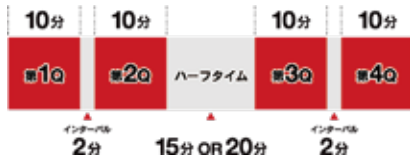

ホームゲーム缶バッジ

400円

アリーナグルメ
きんちゃく

1,100円

B1階 コンコースで実施

バスケットボールって、どんなスポーツ？

「バスケットボールが最近気になる！」
 「体育の授業でやった事があるけれどルールが良くわからない…」
 「Bリーグを観に行きたい！」
 そんな皆様にはバスケットボールの試合観戦がもっと楽しめるように
 基本的なルールを解説します。ぜひ、楽しみながらご覧ください！

試合に出場できる人数

- 1チーム5人構成
- 交代メンバーはキャプテンを含む10~15名以内(コート上でプレーする5名も含む)
- 試合中の交代人数や回数は制限されています

※日本のプロリーグ「B.LEAGUE」では10~12人。
 アメリカプロバスケットボールリーグ「NBA」はベンチメンバーが13人など、リーグによって人数設定は変わってきます。

試合時間

バスケットボールは、1クォーター(Q)10分を4回行います。
 1Qと2Q、3Qと4Qの間には2分間の休憩、2Qと3Qの間には15~20分間の休憩(ハーフタイム)が設けられています。同点だった場合、Bリーグでは5分間の延長戦が行われます。勝敗が決まるまで繰り返されます。
 また、以下の場合は毎回時計が止まります。
 ●コートの外にボールが出た場合
 ●ファウルがあった場合
 ●フリースロー
 ●監督が選手に指示を出す時間「タイムアウト」 など