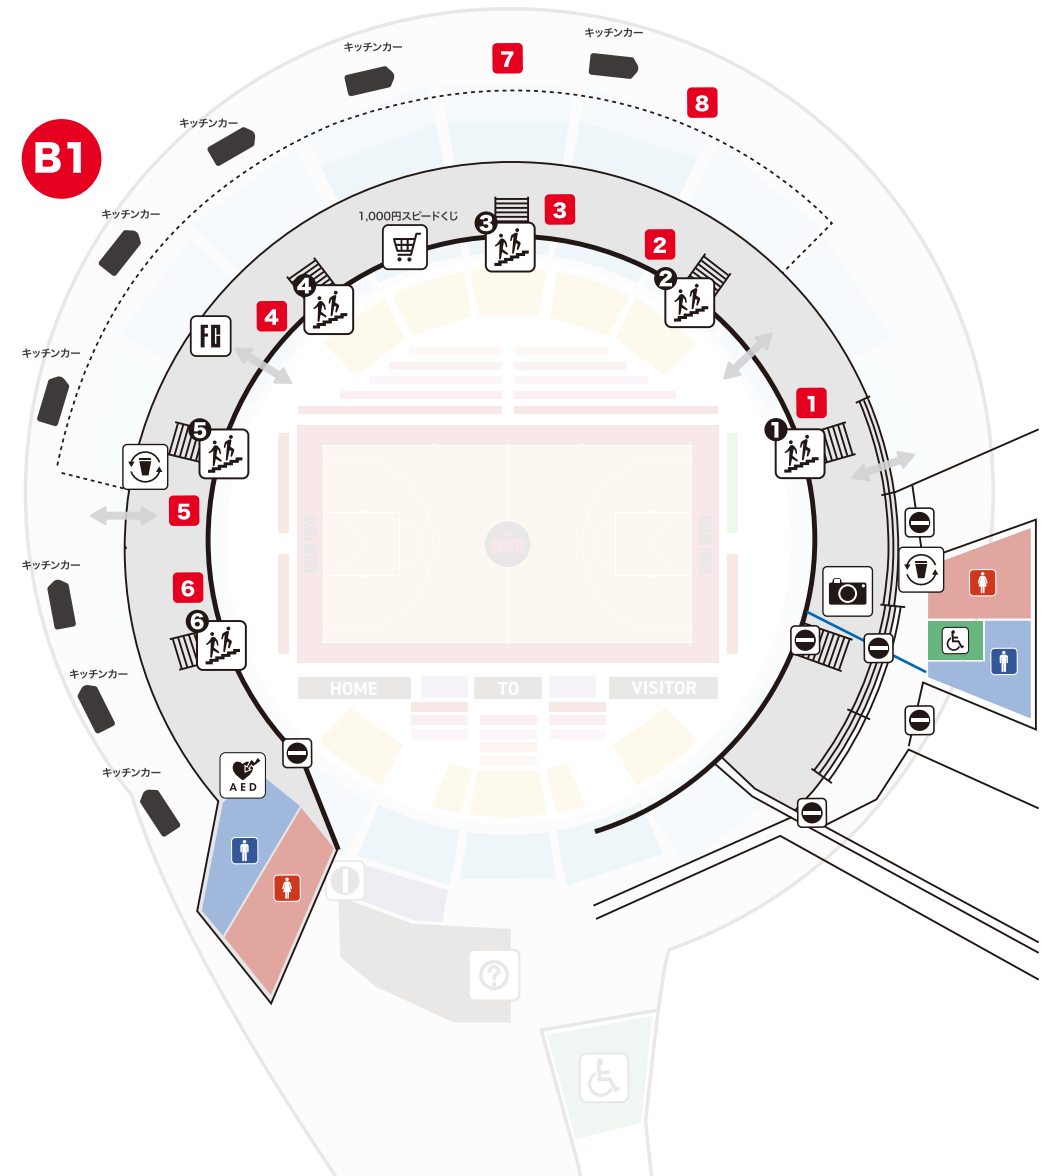

Floor Map

1F

! 試合終了後は入場口付近が大変混雑いたします。
譲り合い安全な退場にご協力をお願いいたします。

B1

アイコン説明

AED設置場所	ファンクラブブース	グッズショップ	インフォメーション	フォトスポット
飲食ブース	チケットBOX	Re-CUP WASHER	階段	
1 アップサイクルワークショップ	2 ALVARK Will	3 SNSブース	4 バスケLIVE	5 マイボトル推進プロジェクト
6 アイセイ薬局ブース	7 ピザーラ	8 シーホース三河グッズ		