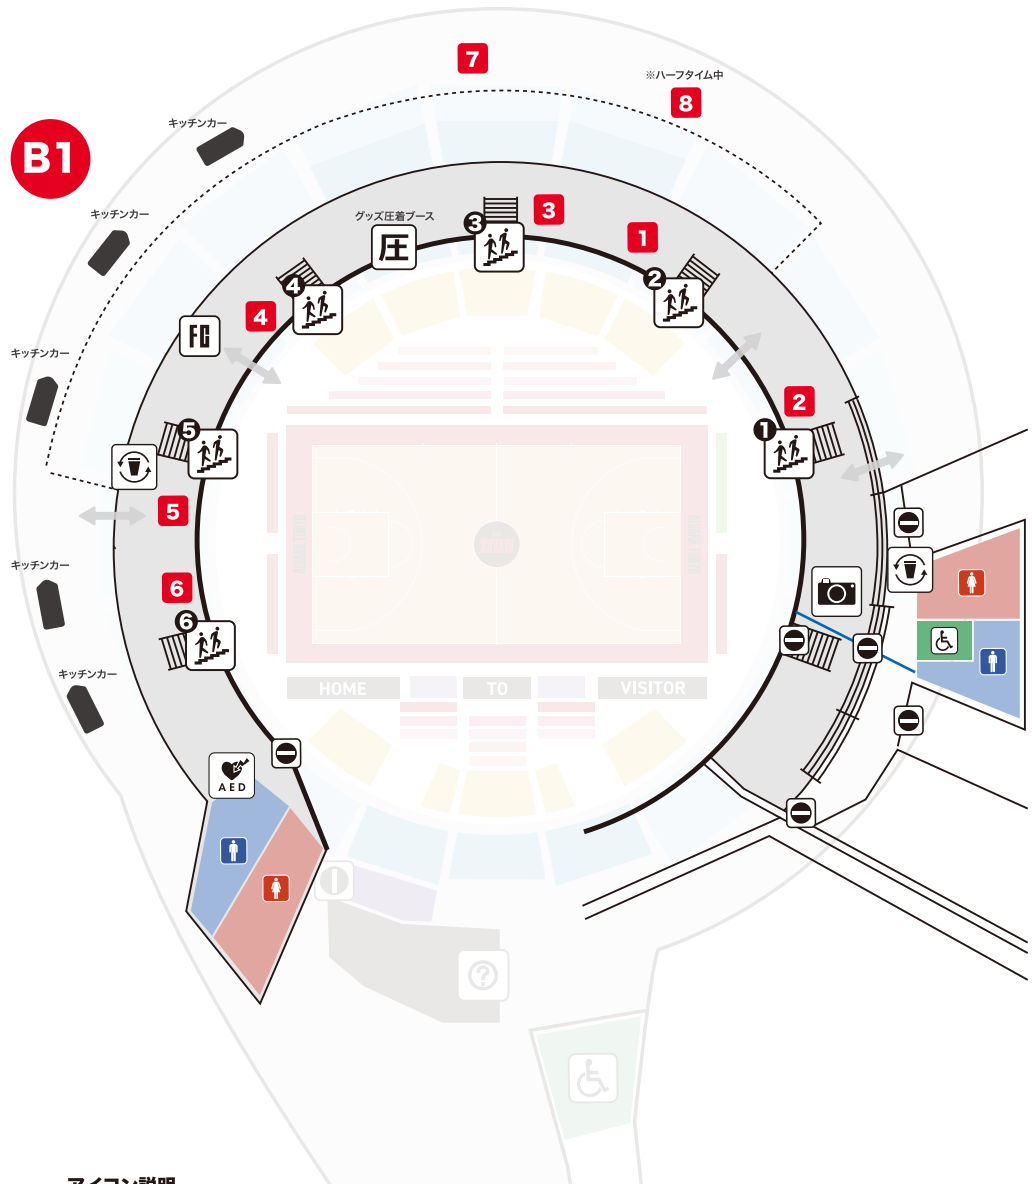

フロアマップ

Floor Map

1F

! 試合終了後は入場口付近が大変混雑いたします。
譲り合い安全な退場にご協力をお願いいたします。

※試合開始まで

B1

アイコン説明

AED設置場所	ファンクラブブース	グッズショップ	インフォメーション	フォトスポット
飲食ブース	チケットBOX	Re-CUP WASHER	階段	
1 アップサイクルワークショップ	2 ALVARK Will	3 SNSブース	4 バスケT LIVE	5 マイボトル推進プロジェクト
6 アイセイ薬局ブース	7 ピザーラ	8 いしかわ復興応援物産展		

6 ※ブースの設置場所に関しまして、急遽変更になる場合がございます。あらかじめご了承ください。

7

ルークがインスタグラム
はじめました!

フォローしてね!

ROOK_ALVARKTOKYO

アルバルク東京バスケットボールスクール

ALVARK TOKYO
BASKETBALL SCHOOL

詳しくはこちら