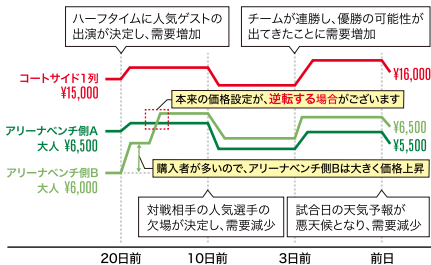

チケット購入方法

HOW TO BUY

チケット購入には、**B.LEAGUE**会員(無料)への登録が必要です。

アルバルク東京
ホームゲーム チケット
購入はこちら

座席からの見え方も
確認できるよ!

チケット販売日を含む、
チケットに関する
詳細はこちら

ダイナミックプライシングとは?

試合ごとの需要予測を行い、需要に応じたチケット価格の変更を自動的に行うことで、ファンの皆さまのニーズに応じた"適正価格"で販売を行う仕組みです。

フレックスプライスとは?

試合日程や開催条件に応じて2段階のチケット価格を設定いたします。※チケット販売開始後の価格変動はございません。

国立代々木競技場 第二体育館

東京都渋谷区神南2-1-1

- 1 ベンチサイド
 - 2 コートエンド1列
 - 3 マニフレックスシート
 - 4 コートサイド1列
 - 5 コートサイド2列
 - 6 コートサイド3列
 - 7 コートサイド4列
 - 8 コートサイド5列
 - 9 プレイヤーズシート1列
 - 10 プレイヤーズシート2列
 - 11 プレイヤーズシート3列
 - 12 プレイヤーズシート4列
 - 13 プレイヤーズシート5列
 - 14 アリーナベンチ側
 - 15 アリーナベンチ反対側
 - 16 スタンドA
 - 17 スタンドB
 - 18 スタンドC
- 19 車いす席