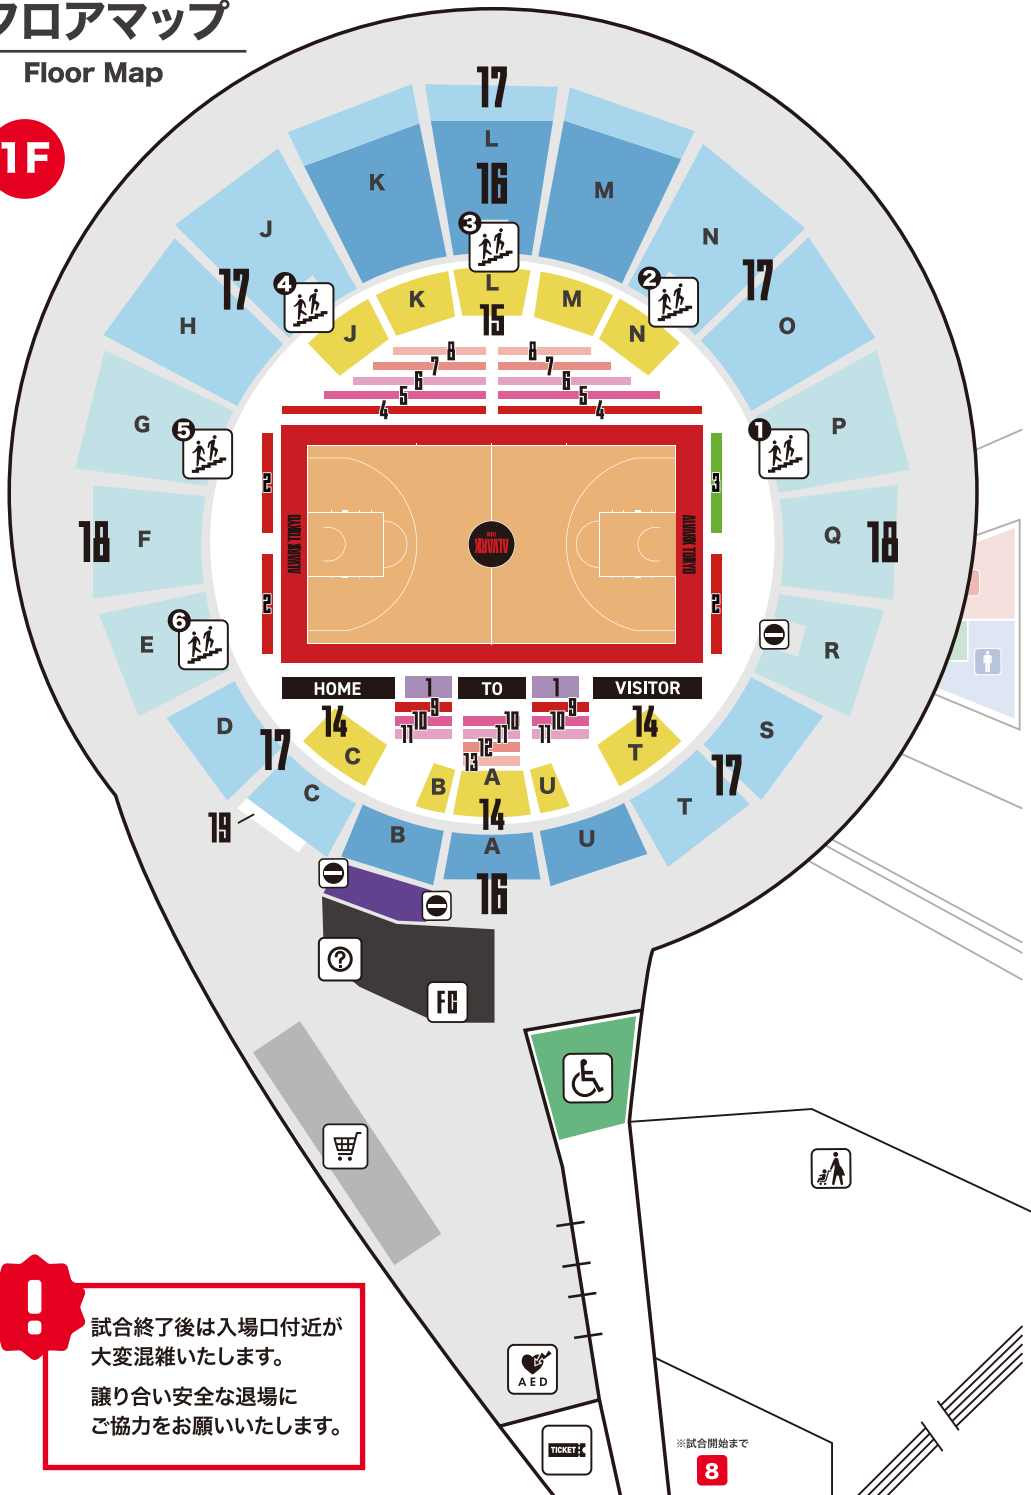

フロアマップ

Floor Map

1F

! 試合終了後は入場口付近が大変混雑いたします。
譲り合い安全な退場にご協力をお願いいたします。

※試合開始まで

B1

アイコン説明

AED設置場所	ファンクラブブース	グッズショップ	インフォメーション	フォトスポット
飲食ブース	チケットBOX	Re-CUP WASHER	階段	
1 アップサイクルワークショップ	2 ALVARK Will	3 SNSブース	4 バスケT LIVE	5 マイボトル推進プロジェクト
6 アイセイ薬局ブース	7 ピザーラ	8 いしかわ復興応援物産展		