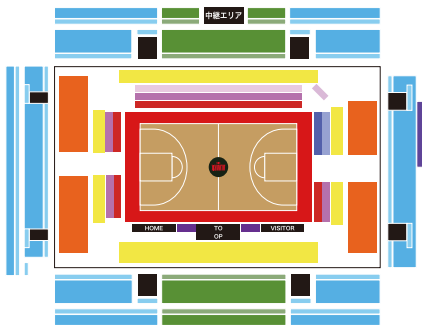

アリーナ立川立飛

東京都立川市泉町500-4

- ベンチサイド1列
- コートサイド1列
- コートエンド1列
- ホーム / ビジター
- コートサイド2列
- コートエンド2列
- ホーム / ビジター
- コートサイド3列
- マニフレックスシート1列
- マニフレックスシート2列
- アリーナベンチ側 / ベンチ反対側
- アリーナホーム側 / ビジター側
- 1Fエンド側 ホーム / ビジター
- 2Fベンチ側 / ベンチ反対側センター
- 2Fベンチ側
- ベンチ反対側見切れセンター
- 2Fベンチ側 / ベンチ反対側 / エンド側 ホーム / ビジター
- 2Fベンチ側 / ベンチ反対側 / エンド側 見切れ ホーム / ビジター
- 2F車いす席

WEの部屋

どんな方にも
わかりやすく

その日の
特別な情報を

チャット
しながら

熱く!

アプリをダウンロードして
アルバルクをもっと楽しもう!!