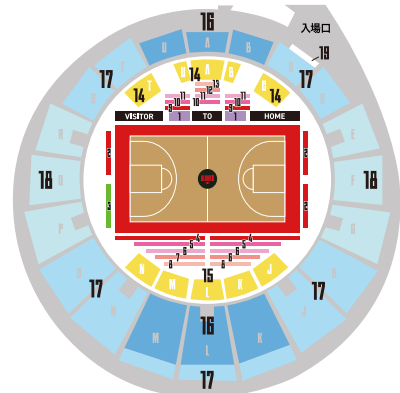

国立代々木競技場 第二体育館

東京都渋谷区神南2-1-1

1. 1 ベンチサイド
   - 2 コートエンド1列
   - 3 マニフレックスシート
   - 4 コートサイド1列
   - 5 コートサイド2列
   - 6 コートサイド3列
   - 7 コートサイド4列
   - 8 コートサイド5列
   - 9 プレイヤーズシート1列
   - 10 プレイヤーズシート2列
   - 11 プレイヤーズシート3列
   - 12 プレイヤーズシート4列
   - 13 プレイヤーズシート5列
   - 14 アリーナベンチ側
   - 15 アリーナベンチ反対側
   - 16 スタンドA
   - 17 スタンドB
   - 18 スタンドC
2. 19 車いす席