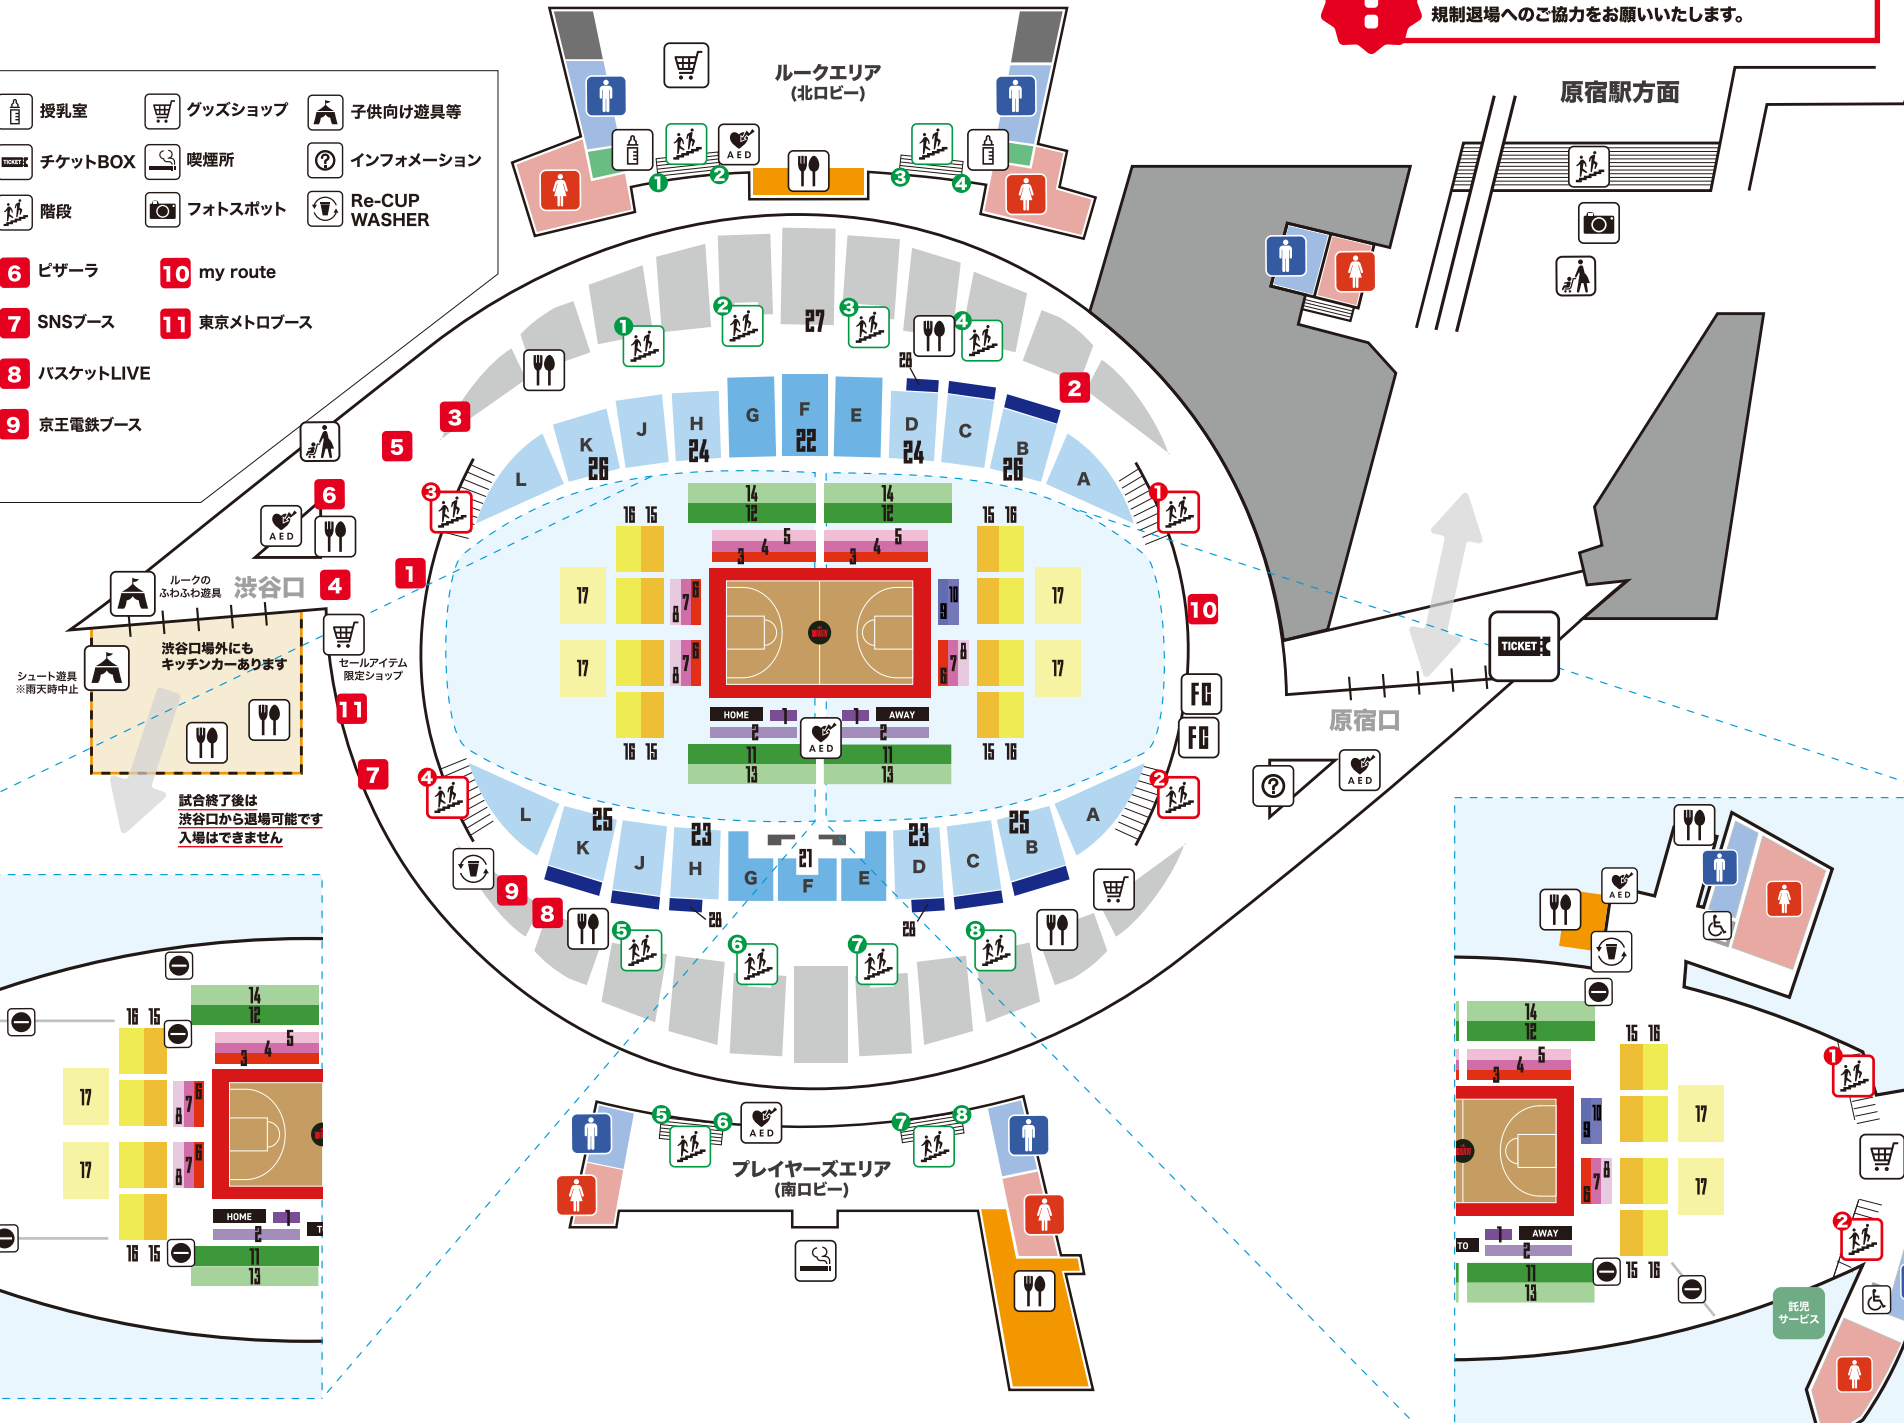

フロアマップ

Floor Map

アイコン説明

AED設置場所	授乳室	グッズショップ	子供向け遊具等
飲食ブース	チケットBOX	喫煙所	インフォメーション
ファンクラブブース	階段	フォトスポット	Re-CUP WASH

1 マイボトル推進プロジェクト	6 ピザラ	10 my route
2 アイセイ薬局ブース	7 SNSブース	11 東京メトロブース
3 アップサイクルワークショップ	8 バスケットLIVE	
4 ルークロボ	9 京王電鉄ブース	
5 ALVARK Will		

アルバルク機丁 (場外)

! 試合終了後原宿駅へ向かう歩道橋が大変混雑いたします。規制退場へのご協力をお願いいたします。

渋谷口
ルークのふわふわ遊具
渋谷口場外にもキッチンカーがあります
セールアイテム限定ショップ
試合終了後は渋谷口から退場可能ですが入場はできません