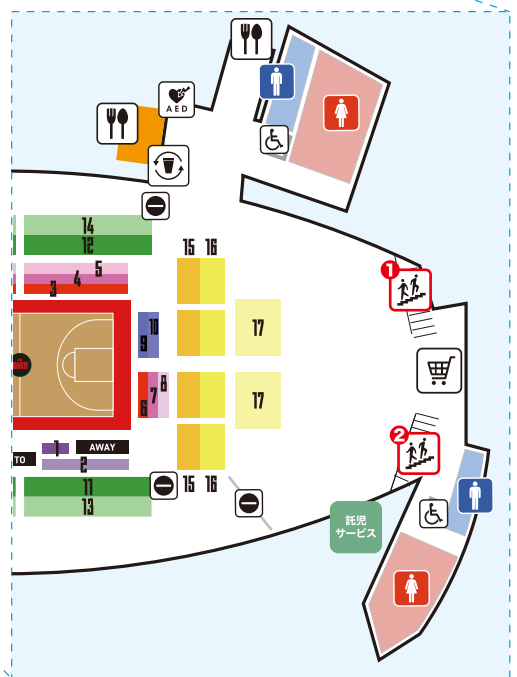

6 ※ブースの設置場所に関しまして、急遽変更になる場合がございます。あらかじめご了承ください。