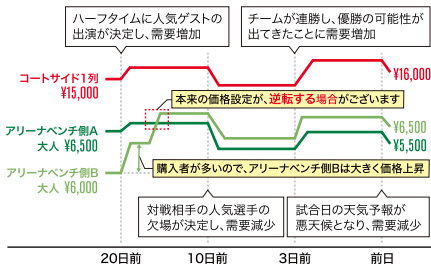

ダイナミックプライシングとは?

試合ごとの需要予測を行い、需要に応じたチケット価格の変更を自動的に行うことで、ファンの皆さまのニーズに応じた"適正価格"で販売を行う仕組みです。