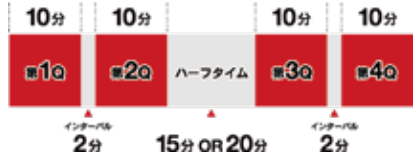

# バスケットボールって、どんなスポーツ？

「バスケットボールが最近気になる！」

「体育の授業でやった事があるけれどルールが良くわからない…」

「Bリーグを観に行きたい！」

そんな皆様にはバスケットボールの試合観戦がもっと楽しめるように基本的なルールを解説します。ぜひ、楽しみながらご覧ください！

## 試合に出場できる人数

- 1チーム5人構成
- 交代メンバーはキャプテンを含む10~15名以内(コート上でプレーする5名も含む)
- 試合中の交代人数や回数は制限されていません

※日本のプロリーグ「B.LEAGUE」では10~12人。アメリカプロバスケットボールリーグ「NBA」はベンチメンバーが13人など、リーグによって人数設定は変わってきます。

## 試合時間

バスケットボールは、1クォーター(Q)10分を4回行います。1Qと2Q、3Qと4Qの間には2分間の休憩、2Qと3Qの間には15~20分間の休憩(ハーフタイム)が設けられています。同点だった場合、Bリーグでは5分間の延長戦が行われます。勝敗が決まるまで繰り返されます。

また、以下の場合は毎回時計が止まります。

- コートの外にボールが出た場合
- ファウルがあった場合
- フリースロー
- 監督が選手に指示を出す時間「タイムアウト」 など