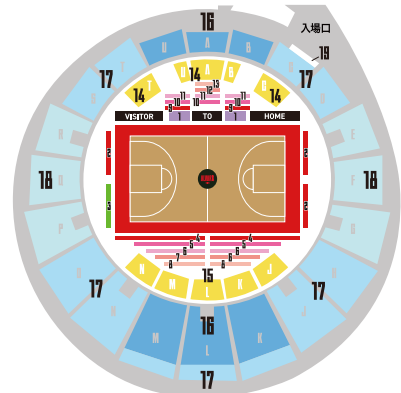

# 国立代々木競技場 第二体育館

東京都渋谷区神南2-1-1

- 1 ベンチサイド
  - 2 コートエンド1列
  - 3 マニフレックスシート
  - 4 コートサイド1列
  - 5 コートサイド2列
  - 6 コートサイド3列
  - 7 コートサイド4列
  - 8 コートサイド5列
  - 9 プレイヤーズシート1列
  - 10 プレイヤーズシート2列
  - 11 プレイヤーズシート3列
  - 12 プレイヤーズシート4列
  - 13 プレイヤーズシート5列
  - 14 アリーナベンチ側
  - 15 アリーナベンチ反対側
  - 16 スタンドA
  - 17 スタンドB
  - 18 スタンドC
- 19 車いす席