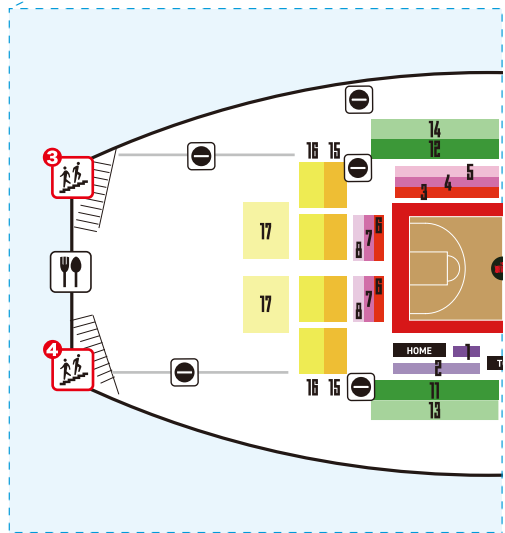

6 ※ブースの設置場所に関しまして、急遽変更になる場合がございます。あらかじめご了承ください。