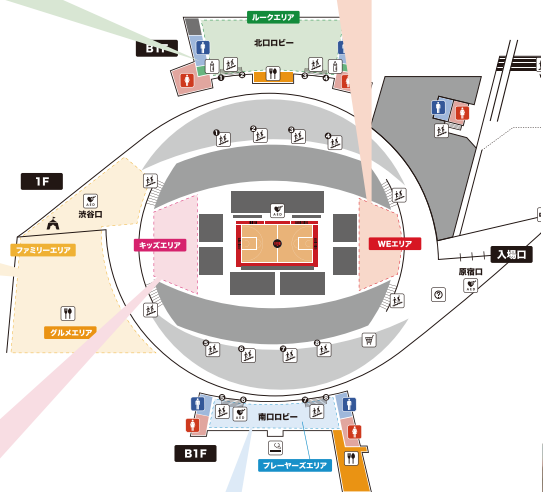

# 会場内エリアについて知るう!

## ルークエリア

マスコットキャラクター「ルーク」であふれるエリア。ルークのもふもふベンチ、ルークパネル、そしてルークの森フォトスポットなどを設置しています。ルーク撮影会などのイベントも実施していますのでぜひお立ち寄りください!  
(一緒に撮影する撮影会は事前申込制となります)

【場所】北ロビー

## WEエリア

アルバルク東京のことをもっと知ってもらうために、チーム名の由来やWEの起源などをパネルで展示。フォトスポットとしても楽しめます。また、オフィシャルグッズショップなども展開!アリーナフロアはどなたでも降りる事が出来ますのでぜひお立ち寄りください!

【場所】アリーナアウェーエンド裏

## ファミリーエリア

お子さまが遊べるシュート遊具やキッチンカーでのグルメの販売などを実施。

体験ブースなども多く設置されており、ご家族で楽しめるエリアになります。今シーズンは昨年のシュート遊具に加え、新ふわふわ遊具が登場!

【場所】渋谷口側(大型ビジョン裏のエリア)