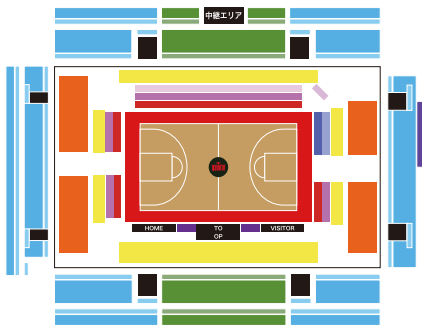

アリーナ立川立飛

東京都立川市泉町500-4

- ベンチサイド1列
- コートサイド1列
- コートエンド1列
- ホーム / ビジター
- コートサイド2列
- コートエンド2列
- ホーム / ビジター
- コートサイド3列
- マニフレックスシート1列
- マニフレックスシート2列
- アリーナベンチ側 / ベンチ反対側
- アリーナホーム側 / ビジター側
- 1Fエンド側 ホーム / ビジター
- 2Fベンチ側 / ベンチ反対側センター
- 2Fベンチ側
- ベンチ反対側見切れセンター
- 2Fベンチ側 / ベンチ反対側 / エンド側 ホーム / ビジター
- 2Fベンチ側 / ベンチ反対側 / エンド側 見切れ ホーム / ビジター
- 2F車いす席

WEの部屋

どんな方にも
わかりやすく

その日の
特別な情報

チャット
しながら

熱く!

アプリをダウンロードして
アルバルクをもっと楽しもう!!

DIGVOICE

App Store からダウンロード

GET IT ON Google Play