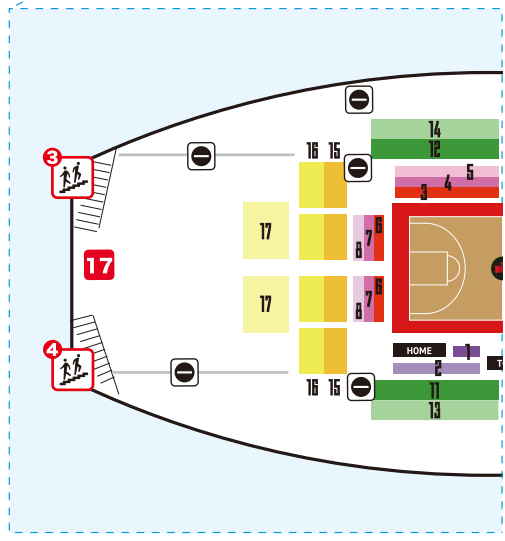

6 ※ブースの設置場所につきまして、急遽変更になる場合がございます。あらかじめご了承ください。