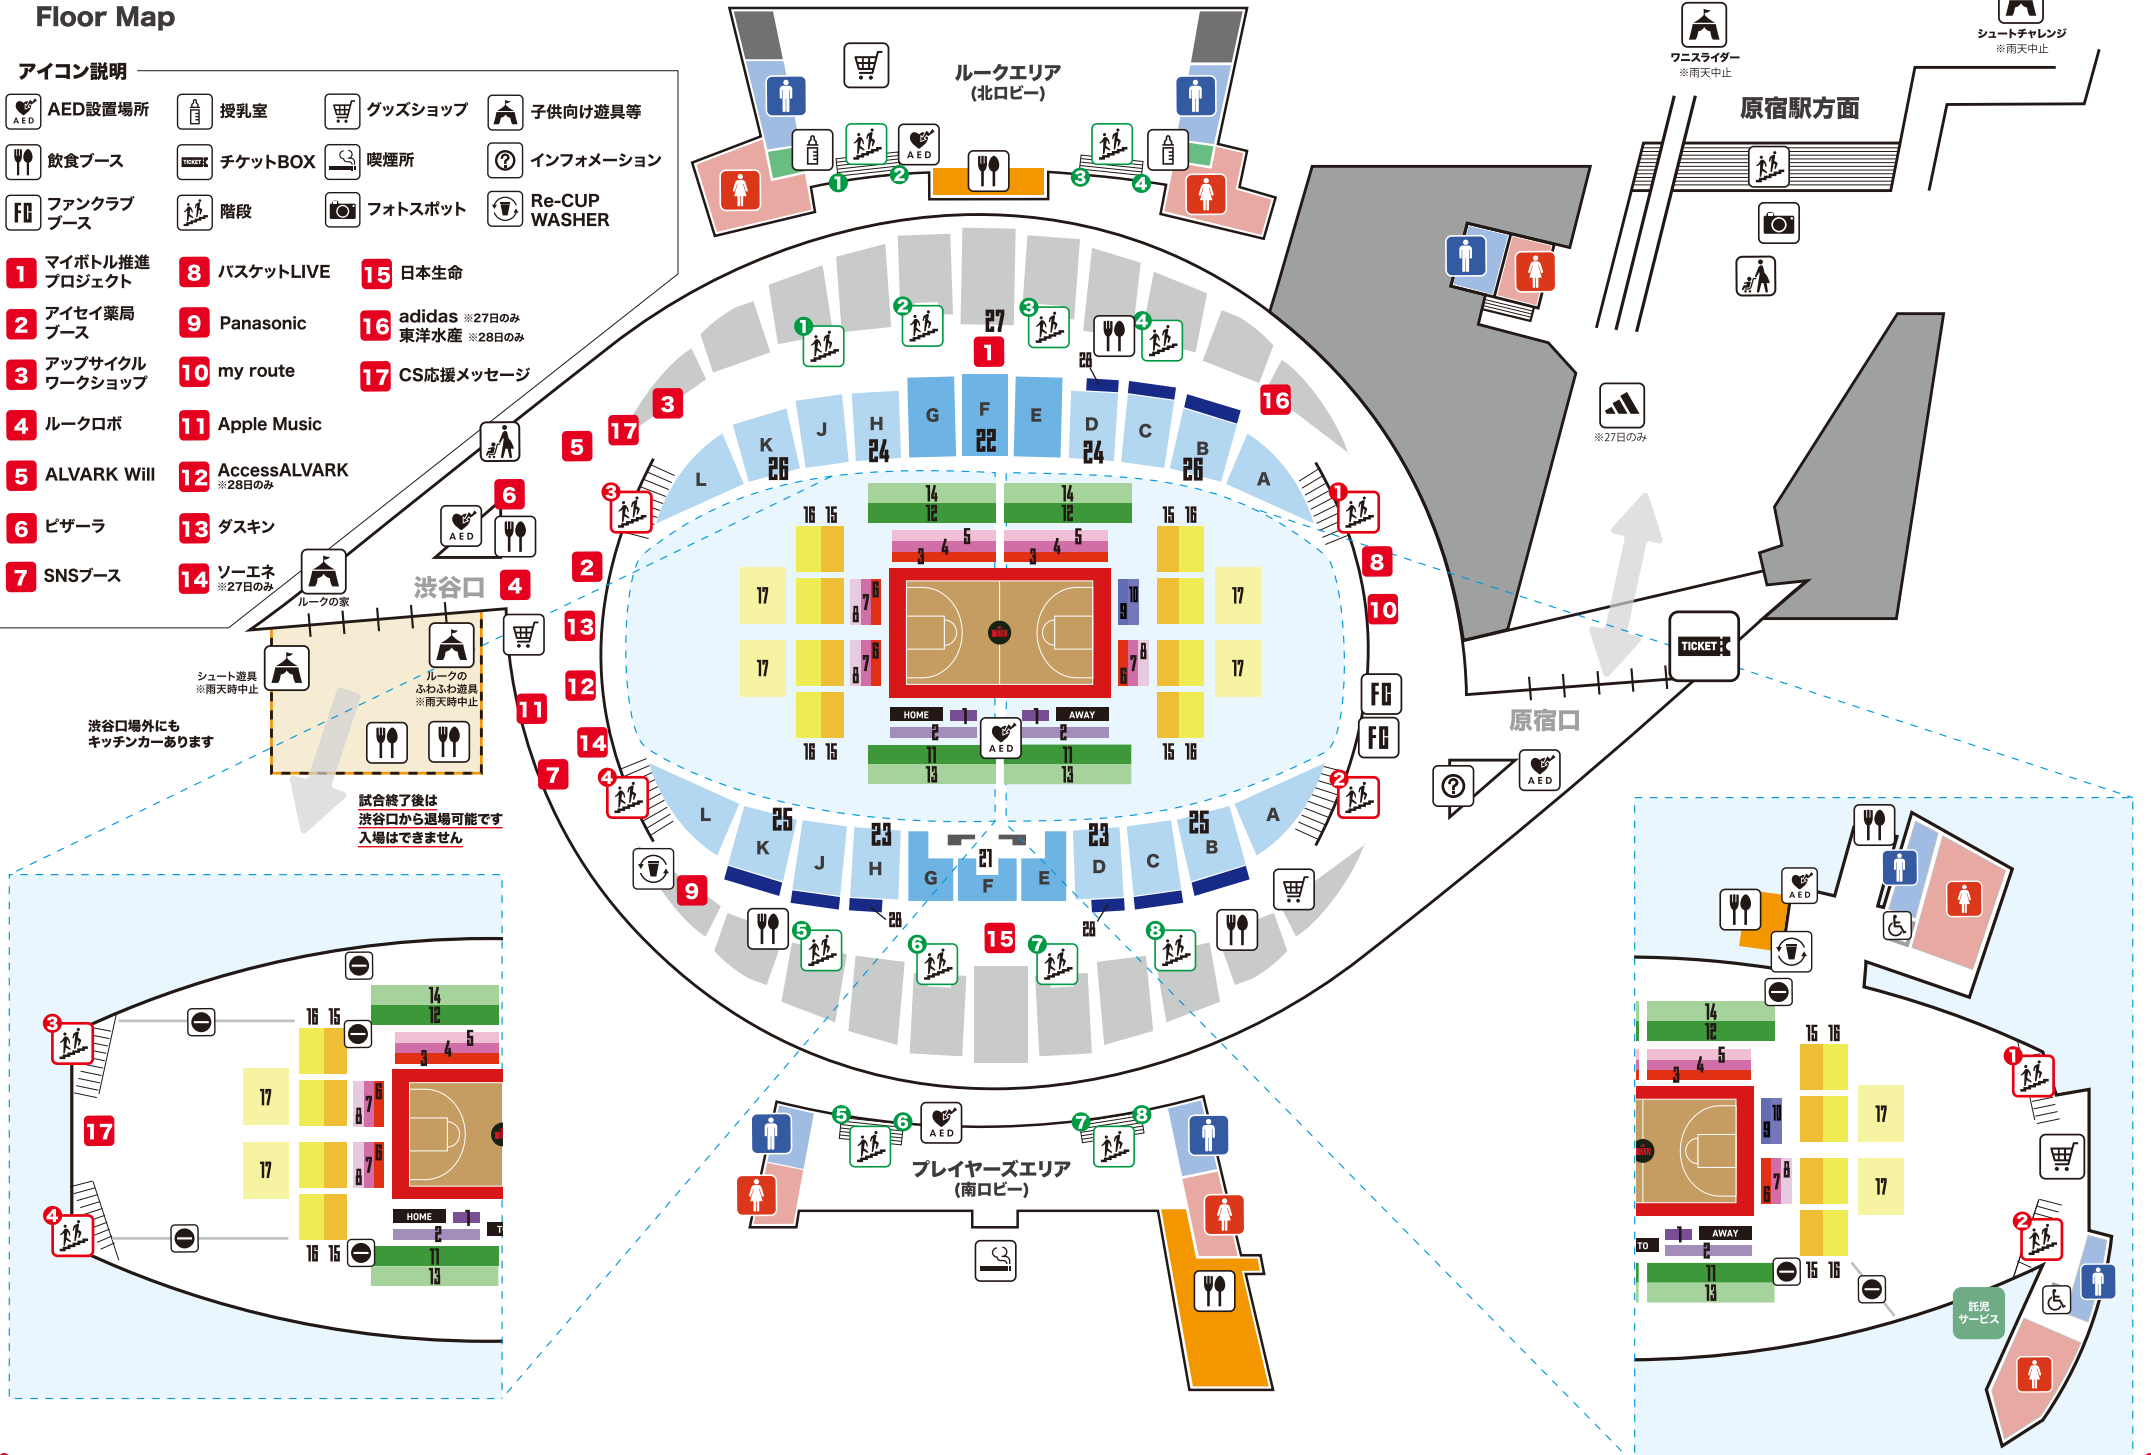

フロアマップ

Floor Map

アイコン説明

AED設置場所	授乳室	グッズショップ	子供向け遊具等
飲食ブース	チケットBOX	喫煙所	インフォメーション
ファンクラブブース	階段	フォトスポット	Re-CUP WASH

1 マイボトル推進プロジェクト	8 バスケットLIVE	15 日本生命
2 アイセイ薬局ブース	9 Panasonic	16 adidas ※27日のみ 東洋水産 ※28日のみ
3 アップサイクルワークショップ	10 my route	17 CS応援メッセージ
4 ルークロボ	11 Apple Music	
5 ALVARK Will	12 AccessALVARK ※28日のみ	
6 ピザーラ	13 ダスキン	
7 SNSブース	14 ソーエネ ※27日のみ	

アルバルク順下 (場外)

試合終了後原宿駅へ向かう歩道橋が大変混雑いたします。

シュートチャレンジ ※雨天中止

ワニスライダー ※雨天中止

渋谷口場外にもキッチンカーがあります

シュート遊具 ※雨天中止
ルークの家
ルークのふわふわ遊具 ※雨天中止

試合終了後は渋谷口から退場可能です
入場はできません