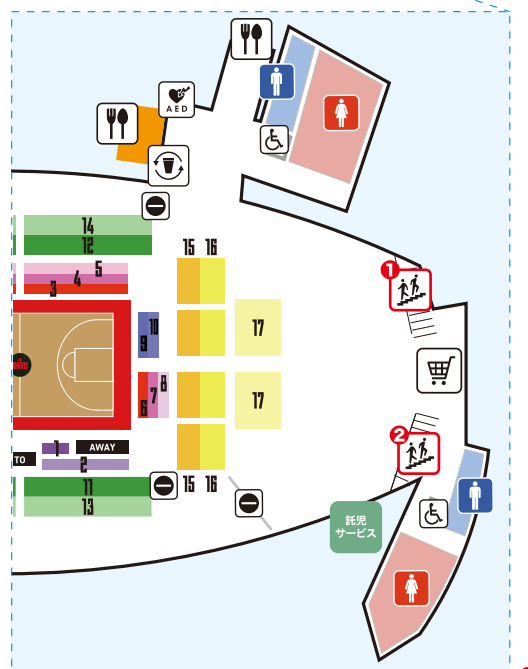

アルバルク順下 (場外)

試合終了後原宿駅へ向かう歩道橋が大変混雑いたします。

シュートチャレンジ ※雨天中止

ワニスライダー ※雨天中止

渋谷口場外にもキッチンカーがあります

シュート遊具 ※雨天中止
ルークの家
ルークのふわふわ遊具 ※雨天中止

試合終了後は渋谷口から退場可能です
入場はできません

6 ※ブースの設置場所につきまして、急遽変更になる場合がございます。あらかじめご了承ください。

会場内エリアについて知るう!

ルークエリア

マスコットキャラクター「ルーク」であふれるエリア。ルークのもふもふベンチ、ルークパネル、そしてルークの森フォトスポットなどを設置しています。ルーク撮影会などのイベントも実施していますのでぜひお立ち寄りください！
(一緒に撮影する撮影会は事前申込制となります)

【場所】北ロビー

WEエリア

アルバルク東京のことをもっと知ってもらうために、チーム名の由来やWEの起源などをパネルで展示。フォトスポットとしても楽しめます。また、オフィシャルグッズショップなども展開！アリーナフロアはどなたでも降りる事が出来ますのでぜひお立ち寄りください！

【場所】アリーナアウェーエンド裏

ファミリーエリア

おさまが遊べるシュート遊具やキッチンカーでのグルメの販売などを実施。

体験ブースなども多く設置されており、ご家族で楽しめるエリアになります。今シーズンは昨年のシュート遊具に加え、新ふわふわ遊具が登場！

【場所】渋谷口側(大型ビジョン裏のエリア)

キッズエリア

supported by **Sunshine City**

小さなおさまが楽しめるようなエリア。キッズふわふわコートや「ぬりえコーナー」も設置。

保護者の方もおさまの近くで大型ビジョンより観戦が可能です！(会場内にはおむつ交換台、授乳室などもご用意がございます。)

【場所】アリーナホームエンド裏

プレーヤーズエリア

選手のこともっと知ってもらうため、選手個人の紹介パネル、手の大きさが分かるような手形展示・足のサイズやウィングスパンを展示しています！更にバスケットリングを使用したフォトスポットなども設置。ぜひ推しの選手を見つけてみてください！

【場所】南ロビー