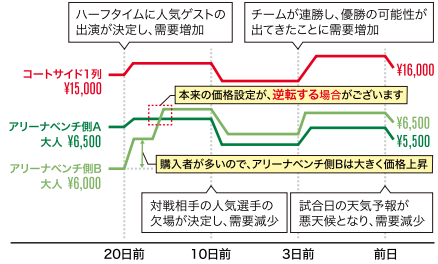

チケット購入方法

HOW TO BUY

チケット購入には、**B.LEAGUE**会員(無料)への登録が必要です。

アルバルク東京
ホームゲーム チケット
購入はこちら

座席からの見え方も
確認できるよ!

チケット販売日を含む、
チケットに関する
詳細はこちら

ダイナミックプライシングとは?

試合ごとの需要予測を行い、需要に応じたチケット価格の変更を自動的に行うことで、ファンの皆さまのニーズに応じた“適正価格”で販売を行う仕組みです。