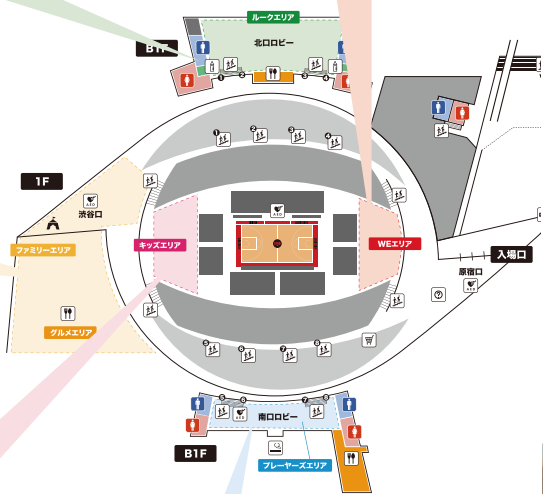

会場内エリアについて知るう!

ルークエリア

マスコットキャラクター「ルーク」であふれるエリア。ルークのもふもふベンチ、ルークパネル、そしてルークの森フォトスポットなどを設置しています。ルーク撮影会などのイベントも実施していますのでぜひお立ち寄りください！
(一緒に撮影する撮影会は事前申込制となります)

【場所】北ロビー

WEエリア

アルバルク東京のことをもっと知ってもらうために、チーム名の由来やWEの起源などをパネルで展示。フォトスポットとしても楽しめます。また、オフィシャルグッズショップなども展開！アリーナフロアはどなたでも降りる事が出来ますのでぜひお立ち寄りください！

【場所】アリーナアウェーエンド裏

ファミリーエリア

おさまが遊べるシュート遊具やキッチンカーでのグルメの販売などを実施。

体験ブースなども多く設置されており、ご家族で楽しめるエリアになります。今シーズンは昨年のシュート遊具に加え、新ふわふわ遊具が登場！

【場所】渋谷口側(大型ビジョン裏のエリア)

キッズエリア

supported by **Sunshine City**

小さなおさまが楽しめるようなエリア。キッズふわふわコートや「ぬりえコーナー」も設置。

保護者の方もおさまの近くで大型ビジョンより観戦が可能です！(会場内にはおむつ交換台、授乳室などもご用意がございます。)

【場所】アリーナホームエンド裏

プレーヤーズエリア

選手のこともっと知ってもらうため、選手個人の紹介パネル、手の大きさが分かるような手形展示・足のサイズやウィングスパンを展示しています！更にバスケットリングを使用したフォトスポットなども設置。ぜひ推しの選手を見つけてみてください！

【場所】南ロビー