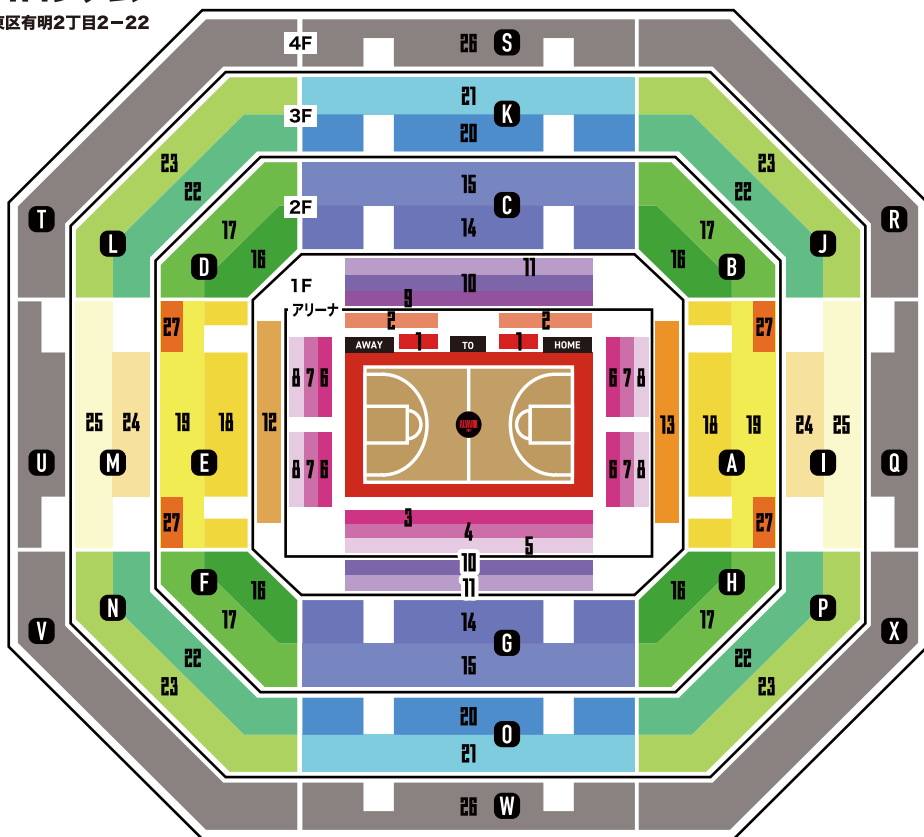

有明コロシアム

東京都江東区有明2丁目2-22

1	ベンチサイド	14	2Fベンチ側/ベンチ反対側前方
2	プレイヤーズシート	15	2Fベンチ側/ベンチ反対側後方
3	コートサイド1列	16	2Fコーナー前方
4	コートサイド2列	17	2Fコーナー後方
5	コートサイド3列	18	2Fエンド側前方
6	コートエンド1列	19	2Fエンド側後方
7	コートエンド2列	20	3Fベンチ側/ベンチ反対側前方
8	コートエンド3列	21	3Fベンチ側/ベンチ反対側後方
9	1Fベンチ側見切れ1列	22	3Fコーナー前方
10	1Fベンチ側/ベンチ反対側前方	23	3Fコーナー後方
11	1Fベンチ側/ベンチ反対側後方	24	3Fエンド側前方
12	1Fエンド側	25	3Fエンド側後方
13	ROYAL BOX	26	4F自由席
		27	車いす席