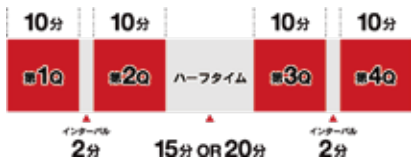

※価格は全て税込表記です。 ※予告なく販売時期が変更となる可能性があります。予めご了承ください。

バスケットボールって、どんなスポーツ？

「バスケットボールが最近気になる！」

「体育の授業でやった事があるけれどルールが良くわからない…」

「Bリーグを観に行きたい！」

そんな皆様にバスケットボールの試合観戦がもっと楽しめるように、基本的なルールを解説します。ぜひ、楽しみながらご覧ください！

試合に出場できる人数

- 1チーム5人構成
- 交代メンバーはキャプテンを含む10~15名以内(コート上でプレーする5名も含む)
- 試合中の交代人数や回数は制限されていません

※日本のプロリーグ「B.LEAGUE」では10~12人。アメリカプロバスケットボールリーグ「NBA」はベンチメンバーが13人など、リーグによって人数設定は変わってきます。

試合時間

バスケットボールは、1クォーター(Q)10分を4回行います。1Qと2Q、3Qと4Qの間には2分間の休憩、2Qと3Qの間には15~20分間の休憩(ハーフタイム)が設けられています。同点だった場合、Bリーグでは5分間の延長戦が行われます。勝敗が決まるまで繰り返されます。