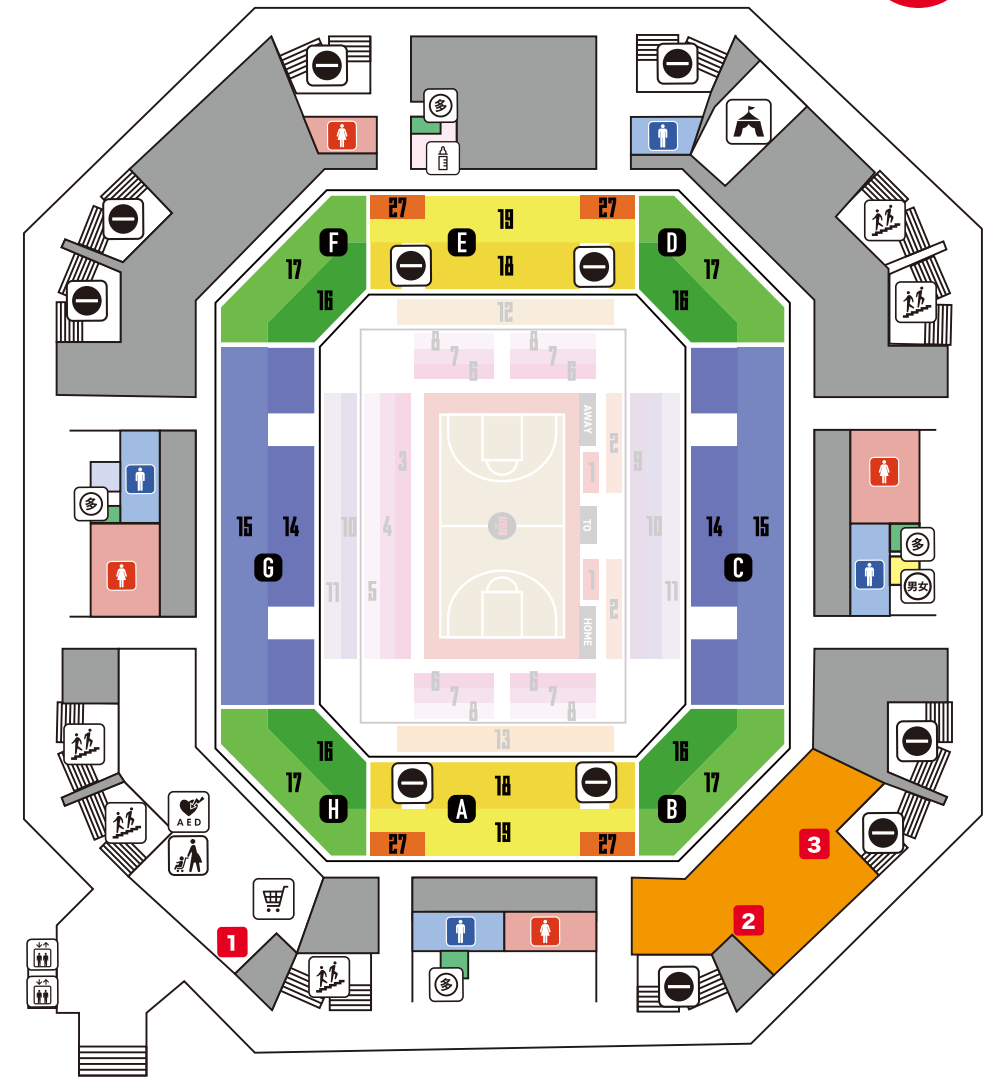

1F

2F

アイコン説明

AED設置場所	授乳室	グッズショップ	子供向け遊具等	通行不可
飲食ブース	チケットBOX	ベビーカー置き場	インフォメーション	
ファンクラブブース	階段	男女共用トイレ	多目的トイレ	

1 リクルートスタッフィング ※10日のみ **2** HUB **3** ピザラ **4** 日本生命 **5** ALVARK Will **6** SNSブース **7** WINNER ※11日のみ