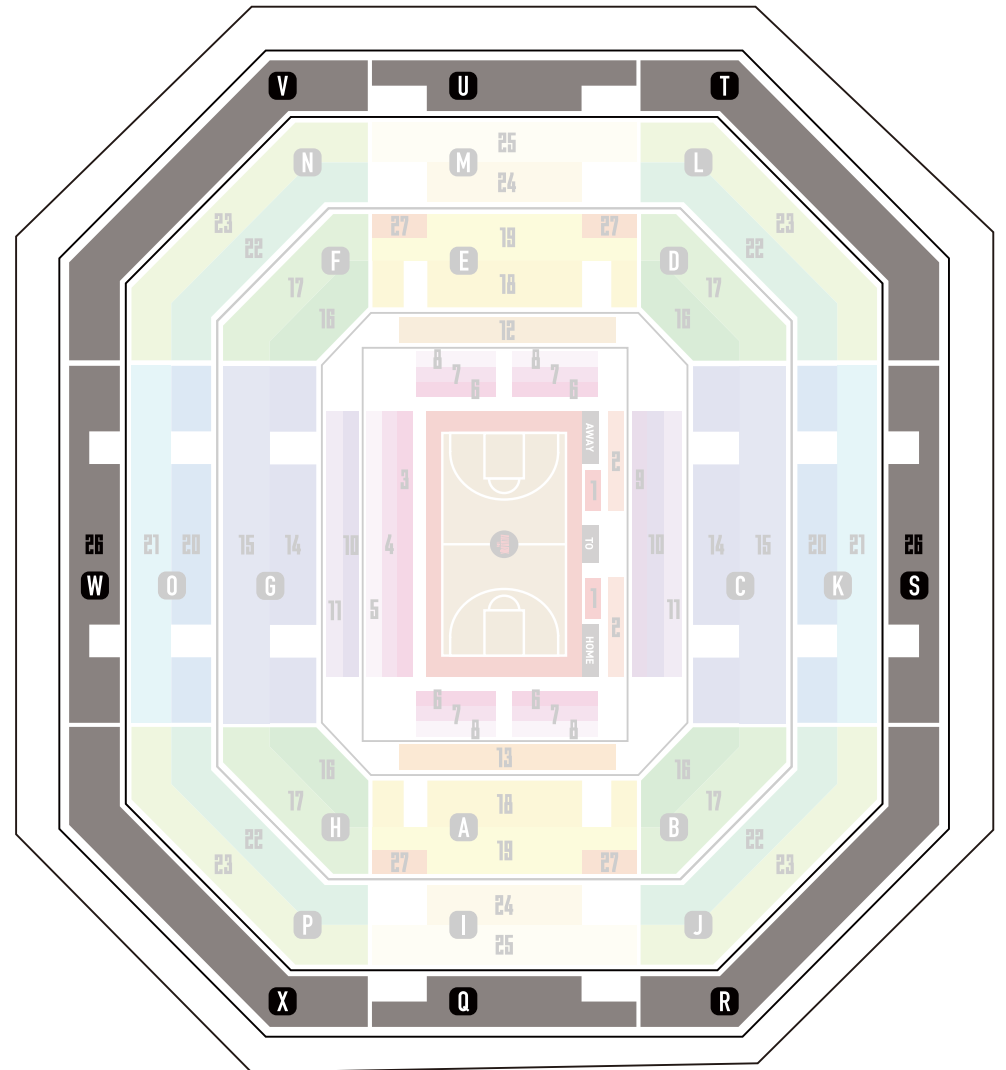

※ブースの設置場所に関しまして、急遽変更になる場合がございます。あらかじめご了承ください。

フロアマップ

Floor Map

3F

4F

アイコン説明

- | | | | | |
|-----------|---------|----------|-----------|------|
| AED設置場所 | 授乳室 | グッズショップ | 子供向け遊具等 | 通行不可 |
| 飲食ブース | チケットBOX | ベビーカー置き場 | インフォメーション | |
| ファンクラブブース | 階段 | 男女共用トイレ | 多目的トイレ | |