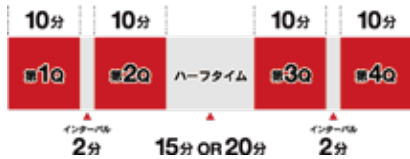

350円

ぬいぐるみ
リストバンド

1,500円

※価格は全て税込表記です。 ※予告なく販売時期が変更となる可能性があります。予めご了承ください。

バスケットボールって、どんなスポーツ？

「バスケットボールが最近気になる！」

「体育の授業でやった事があるけれどルールが良くわからない…」

「Bリーグを観に行きたい！」

そんな皆様にバスケットボールの試合観戦がもっと楽しめるように、基本的なルールを解説します。ぜひ、楽しみながらご覧ください！

試合時間

バスケットボールは、1クォーター(Q)10分を4回行います。1Qと2Q、3Qと4Qの間には2分間の休憩、2Qと3Qの間には15~20分間の休憩(ハーフタイム)が設けられています。同点だった場合、Bリーグでは5分間の延長戦が行われます。勝敗が決まるまで繰り返されます。

- コートの外にボールが出た場合
- ファウルがあった場合
- フリースロー
- 監督が選手に指示を出す時間「タイムアウト」 など