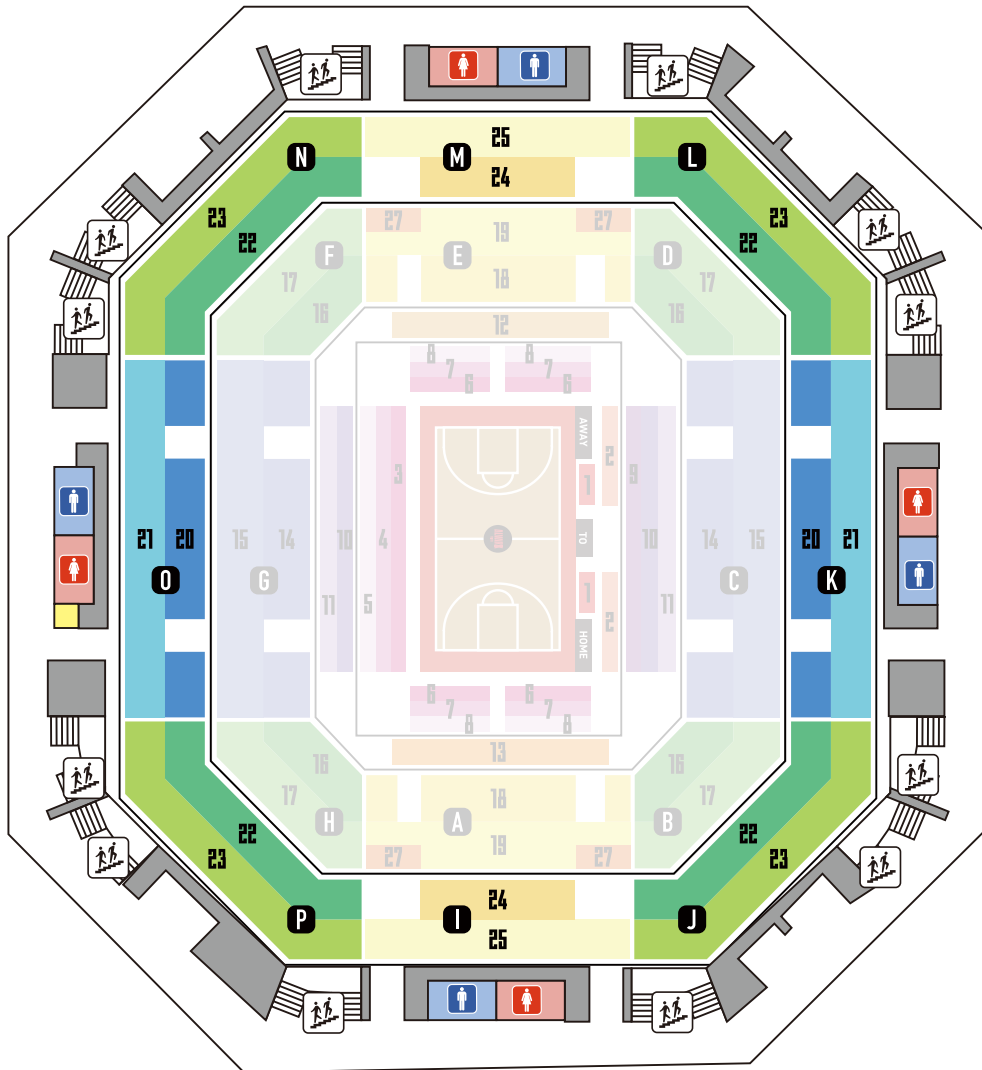

フロアマップ

Floor Map

3F