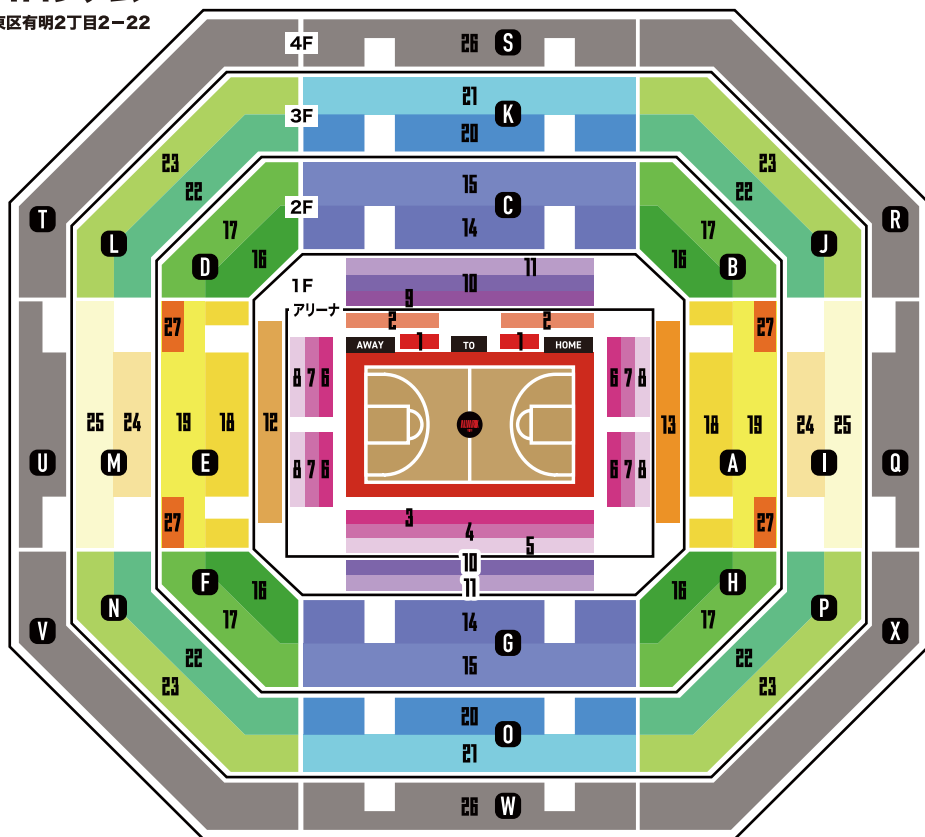

有明コロシアム

東京都江東区有明2丁目2-22

1	ベンチサイド	14	2Fベンチ側/ベンチ反対側前方
2	プレイヤーシート	15	2Fベンチ側/ベンチ反対側後方
3	コートサイド1列	16	2Fコーナー前方
4	コートサイド2列	17	2Fコーナー後方
5	コートサイド3列	18	2Fエンド側前方
6	コートエンド1列	19	2Fエンド側後方
7	コートエンド2列	20	3Fベンチ側/ベンチ反対側前方
8	コートエンド3列	21	3Fベンチ側/ベンチ反対側後方
9	1Fベンチ側見切れ1列	22	3Fコーナー前方
10	1Fベンチ側/ベンチ反対側前方	23	3Fコーナー後方
11	1Fベンチ側/ベンチ反対側後方	24	3Fエンド側前方
12	1Fエンド側	25	3Fエンド側後方
13	ROYAL BOX	26	4F自由席
		27	車いす席