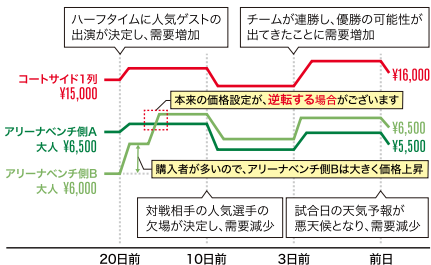

チケット購入方法

HOW TO BUY

チケット購入には、**B.LEAGUE**会員(無料)への登録が必要です。

アルバルク東京
ホームゲーム チケット
購入はこちら

座席からの見え方も
確認できるよ!

チケット販売日を含む、
チケットに関する
詳細はこちら

ダイナミックプライシングとは?

試合ごとの需要予測を行い、需要に応じたチケット価格の変更を自動的に行うことで、ファンの皆さまのニーズに応じた“適正価格”で販売を行う仕組みです。

フレックスプライスとは?

試合日程や開催条件に応じて2段階のチケット価格を設定いたします。※チケット販売開始後の価格変動はございません。

WEの部屋

どんな方にも
わかりやすく

熱く!

その日の
特別な情報を

チャット
しながら

アプリをダウンロードして
アルバルクをもっと楽しもう!!