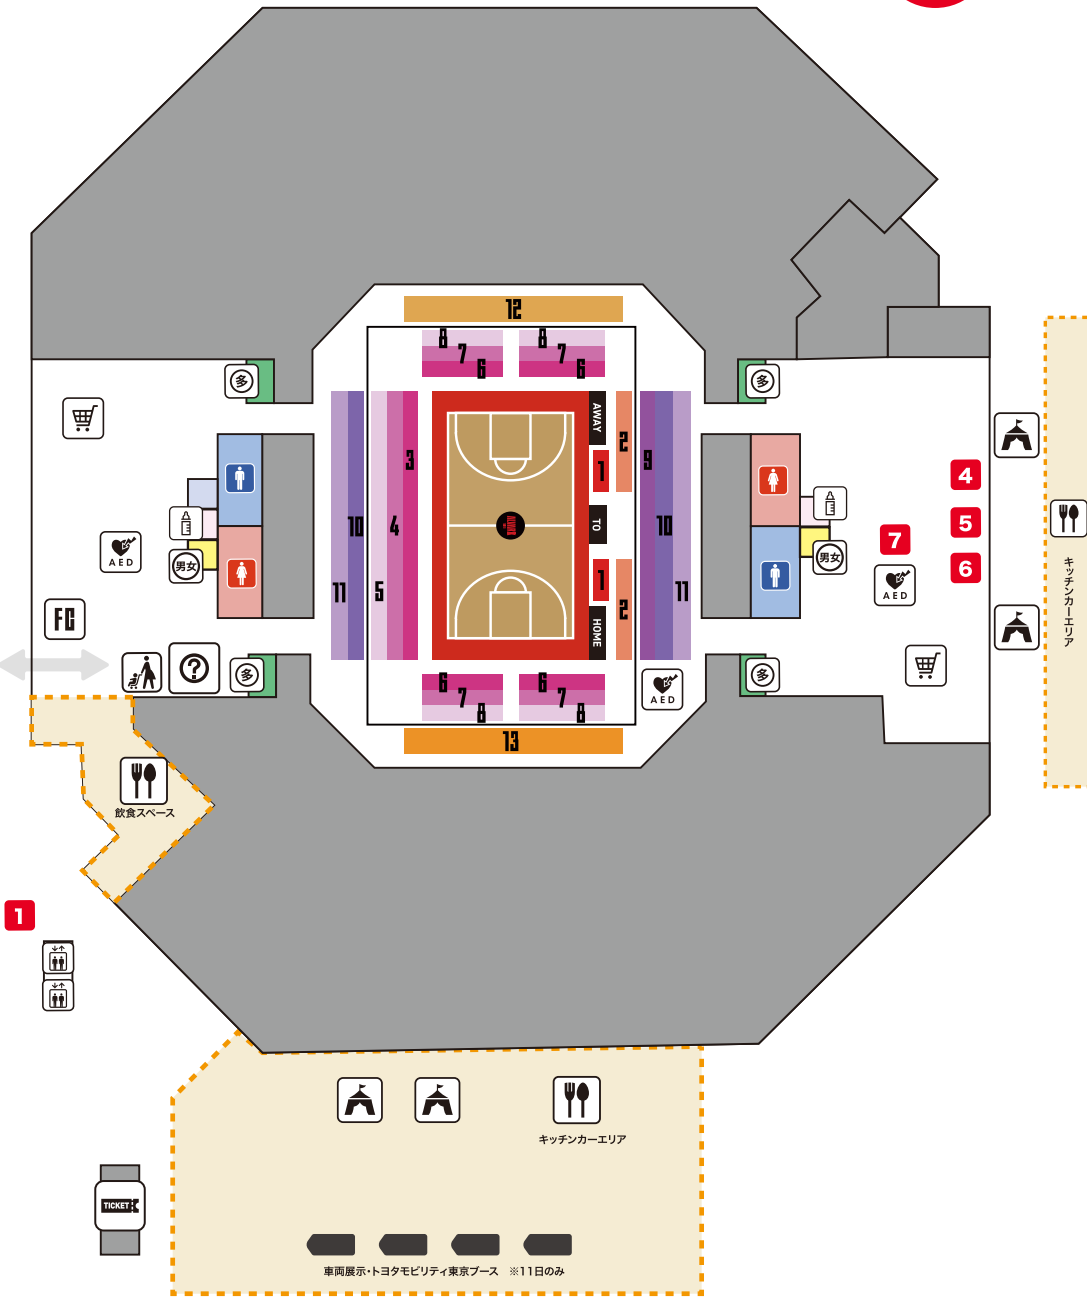

1F

2F

アイコン説明

AED設置場所	授乳室	グッズショップ	子供向け遊具等	通行不可
飲食ブース	チケットBOX	ベビーカー置き場	インフォメーション	
ファンクラブブース	階段	男女共用トイレ	多目的トイレ	

1 リクルートスタッフィング ※10日のみ **2** HUB **3** ピザラ **4** 日本生命 **5** ALVARK Will **6** SNSブース **7** WINNER ※11日のみ

※ブースの設置場所に関しまして、急遽変更になる場合がございます。あらかじめご了承ください。

フロアマップ

Floor Map

3F

4F

アイコン説明

- | | | | | |
|-----------|---------|----------|-----------|------|
| AED設置場所 | 授乳室 | グッズショップ | 子供向け遊具等 | 通行不可 |
| 飲食ブース | チケットBOX | ベビーカー置き場 | インフォメーション | |
| ファンクラブブース | 階段 | 男女共用トイレ | 多目的トイレ | |